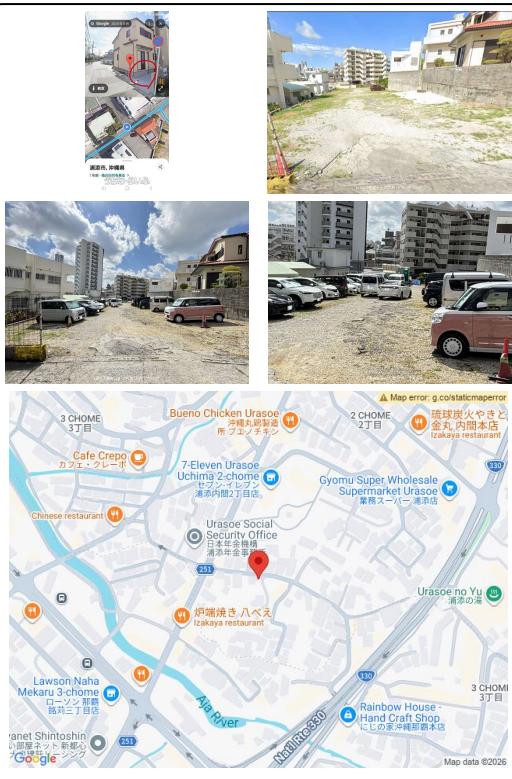

【内間駐車場】浦添市内間にある広々駐車場の隣の区画になります！（写真参照）軽自動車専用！お問合せお待ちしております。

物件種別	賃貸駐車場		
物件名	内間二丁目駐車場 軽		
所在地	浦添市内間2丁目		
賃料(月)	8,800円		
空き台数	1台		
保証金	-	手数料	8,800円
車庫証明	不可	車庫証明保証金	-
保証会社	加入要 保証会社保証料：駐車料の1ヶ月分～ 契約手数料：1か...		
料金備考	-		
物件備考	-		

更新日：2026/05/15 公開期限：2026/05/28

【設備・こだわり条件】：24時間利用可,平置き

スマホで物件を見る

LIXIL不動産ショップ(株)大央ハウジング

〒900-0012 沖縄県那覇市泊 2-16-1

沖縄県知事免許(8)第2427号

TEL 098-866-8281

営業時間：09:00～17:00