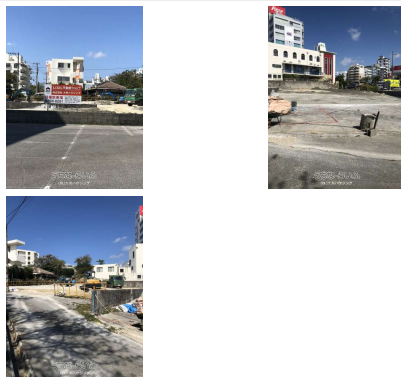

【上之屋パーキング】那覇市上之屋の駐車場！普通車1台☆58号線近く！お問い合わせお待ちしております。

【設備・こだわり条件】:24時間利用可,平置き

スマホで物件を見る

LIXIL不動産ショップ(株)大央ハウジング

〒900-0012 沖縄県那覇市泊 2-16-1

沖縄県知事免許(8)第2427号

物件種別	賃貸駐車場		
物件名	上之屋パーキング		
所在地	那覇市上之屋		
賃料(月)	1.54万円		
空き台数	1台		
保証金	-	手数料	1.54万円
車庫証明	可	車庫証明保証金	-
保証会社	加入要 保証会社保証料：駐車料の1ヶ月分～ 契約手数料：1か...		
料金備考	車庫証明発行手数料：5500円		
物件備考	-		