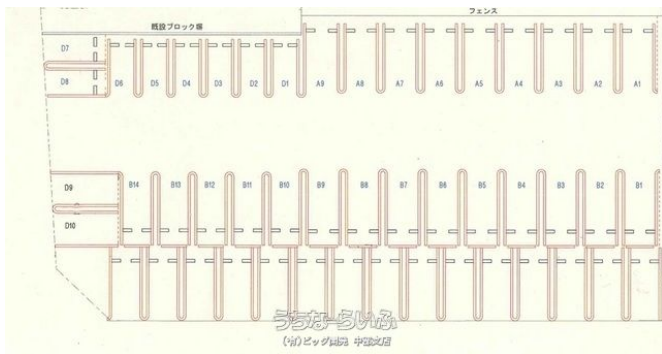

うるま市役所・天願小学校近く★★お気軽にお問い合わせ下さい★

物件種別	賃貸駐車場		
所在地	うるま市みどり町2丁目		
賃料(月)	4,500円		
空き台数	5台		
保証金	4,500円	手数料	-
車庫証明	可	車庫証明保証金	3万円
物件備考			

(有)ビッグ開発 中部支店へのお問い合わせ

098-983-9600

※お問合せの際は、「うちなーらいふ」を見た！とお伝えください。

更新日：2020/12/04 公開期限：2020/12/17 <https://www.e-uchina.net/bukken/parking/p-5066-8160810-0002/detail.html>