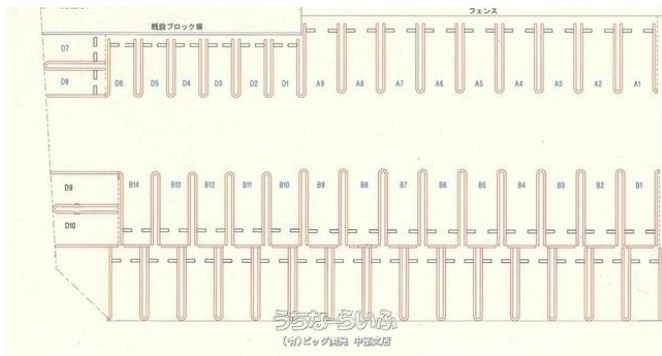

うるま市役所・天願小学校近く★★お気軽にお問い合わせ下さい★

物件種別	賃貸駐車場		
所在地	うるま市みどり町2丁目		
賃料(月)	4,500円		
空き台数	5台		
保証金	4,500円	手数料	-
車庫証明	可	車庫証明保証金	3万円
物件備考			

(有)ビッグ開発 中部支店へのお問い合わせ

098-983-9600

※お問合せの際は、「うちなーらいふ」を見た！とお伝えください。

更新日：2020/11/30 公開期限：2020/12/13 <https://www.e-uchina.net/bukken/parking/p-5066-8160810-0002/detail.html>