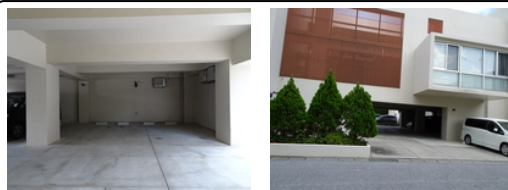

屋内駐車場 別途家賃保証委託契約が必要です。 11/1から駐車可能 車種確認要

物件種別	<b>賃貸駐車場</b>		
所在地	那覇市天久1丁目（新都心）		
賃料(月)	<b>1.5万円</b>		
空き台数	1台		
保証金	1.5万円	手数料	1.65万円
車庫証明	可	車庫証明保証金	3万円
物件備考			

(株)千代正不動産へのお問い合わせ

**098-867-1869**

※お問合せの際は、「うちなーらいいふ」を見た！とお伝えください。