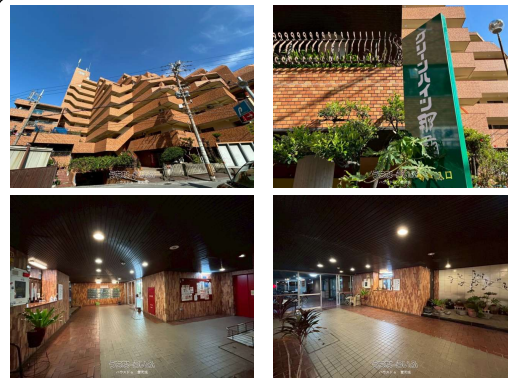

7周年記念キャンペーン開催中！ ご来店のお客様《お菓子つかみ取り》実施中！ ※詳細はスタッフ  
にお気軽にお尋ね下さい！ 那覇市松尾の高層階9階マンション♪和室あり♪コンビニ、スーパーが近く  
て便利です★

【設備・こだわり条件】:給湯,バス/トイレ別

スマホで物件を見る

## ハウスドゥ 豊見城

〒901-0225 沖縄県豊見城市豊崎 1-1146

国土交通大臣 (02) 第9251号

<https://www.e-uchina.net/bukken/mansion/m-7440-8260504-0232/detail.html>

うちなーらいつ物件番号:m-7440-8260504-0232 図面出力日:2026/05/10

物件種別	売買マンション		
所在地	那覇市松尾2丁目		
価格	1,999万円		
管理費	8,500円	修繕積立金	-
価格備考	◆ご契約時に手付金と収入印紙代が別途必要となります。専属のファイナンシャルプランナー&上級相続支援コンサルタント提携しております。その他、決済時に掛かる費用・手数料等お気軽にご相談ください。		
間取り	2LDK	専有面積	55.81m <sup>2</sup> / 16.88坪
間取り詳細	※LDK10.0 和6.0/洋5.0		
物件名	グリーンハイツ那覇		
所在階/階数	9階(地上11階/地下9階建)	引き渡し	相談
建物構造	SRC (鉄骨鉄筋コンクリート造)		
バルコニー	9.23m <sup>2</sup> / 2.79坪	土地権利	所有
築年月	1982年08月(築43年)	総戸数	90戸
管理組合	有り	管理形態	全部委託
ペット	不可	取引態様	仲介
駐車場	ナシ		
交通	【モノレール】牧志駅:徒歩約10分 【バス停】開南バス停:徒歩約3分		
物件備考	◇学区区◇・開南小学校まで徒歩13分(約1040m)・上山中...		