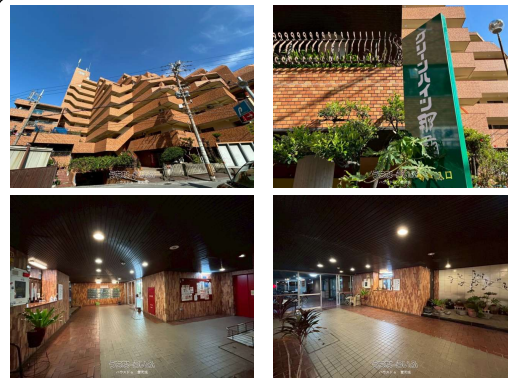

7周年記念キャンペーン開催中！ ご来店のお客様《お菓子つかみ取り》実施中！ ※詳細はスタッフ  
にお気軽にお尋ね下さい！ 那覇市松尾の高層階9階マンション♪和室あり♪コンビニ、スーパーが近く  
て便利です★

【設備・こだわり条件】:給湯,バス/トイレ別

スマホで物件を見る

## ハウスドゥ 豊見城

〒901-0225 沖縄県豊見城市豊崎 1-1146

国土交通大臣 (02) 第9251号

<https://www.e-uchina.net/bukken/mansion/m-7440-8260424-0450/detail.html>

うちなーらいつ物件番号:m-7440-8260424-0450 図面出力日:2026/05/01

物件種別	売買マンション		
所在地	那覇市松尾2丁目		
価格	1,999万円		
管理費	8,500円	修繕積立金	-
価格備考	◆ご契約時に手付金と収入印紙代が別途必要となります。専属のファイナンシャルプランナー&上級相続支援コンサルタント提携しております。その他、決済時に掛かる費用・手数料等お気軽にご相談ください。		
間取り	2LDK	専有面積	55.81m <sup>2</sup> / 16.88坪
間取り詳細	※LDK10.0 和6.0/洋5.0		
物件名	グリーンハイツ那覇		
所在階/階数	9階(地上11階/地下9階建)	引き渡し	相談
建物構造	SRC(鉄骨鉄筋コンクリート造)		
バルコニー	9.23m <sup>2</sup> / 2.79坪	土地権利	所有
築年月	1982年08月(築43年)	総戸数	90戸
管理組合	有り	管理形態	全部委託
ペット	不可	取引態様	仲介
駐車場	ナシ		
交通	【モノレール】牧志駅:徒歩約10分 【バス停】開南バス停:徒歩約3分		
物件備考	◇学区区◇・開南小学校まで徒歩13分(約1040m)・上山中...		