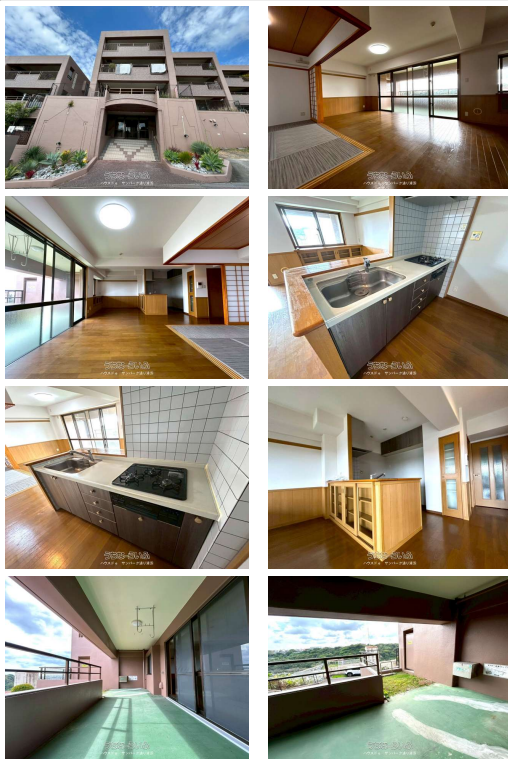

【眺望良好☆】室内リフォーム済み！和室が落ち着く明るいお部屋です！小学校徒歩圏内です！☆エンゼルハイム首里金城町 ☆首里城のふもとにある閑静な住宅街に立地しています。低層住宅が中心の高台エリアでゆとりある住環境と、都市機能へのアクセスの良さが魅力です。リフォーム済みの綺麗なお部屋♪駐車場も1台無料...

【設備・こだわり条件】:対面式キッチン(カウンターキッチン),システムキッチン,バス/トイレ別,浴槽,TVホン(TVモニター付インターホン),オートロック,室内洗濯機置き場,エレベーター,1階,ワイドバルコニー,日当たり良好,静かな場所

|        |  |       |                           |
|--------|--|-------|---------------------------|
| 物件種別   | 売買マンション  |       |                           |
| 所在地    | 那覇市首里金城町4丁目  |       |                           |
| 価格     | 1,999万円  |       |                           |
| 管理費    | 7,050円   | 修繕積立金 | 23,340円                   |
| 価格備考   | ご契約時に手付金と収入印紙代が別途必要となります。専属のファイナンシャルプランナー&上級相続支援コンサルタント提携♪その他、決済時に係る費用・手数料等お気軽にお問い合わせください。 |       |                           |
| 間取り    | 3LDK   | 専有面積  | 73m <sup>2</sup> / 22.08坪 |
| 間取り詳細  | 洋5.5 洋6.6 和6 LDK18.8 ※ワイドバルコニー   |       |                           |
| 物件名    | エンゼルハイム首里金城町参番館  |       |                           |
| 所在階/階数 | 1階(3階建)  | 引き渡し  | 相談                        |
| 建物構造   | RC(鉄筋コンクリート造)  |       |                           |
| バルコニー  | 20.25m <sup>2</sup> / 6.12坪  | 土地権利  | 借地                        |
| 築年月    | 1999年09月(築26年)   | 総戸数   | 48戸                       |
| 管理組合   | 有り   | 管理形態  | 全部委託                      |
| ペット    |  | 取引態様  | 仲介                        |
| 駐車場    | 1台無料 ※分譲駐車場管理費: 810円   |       |                           |
| 交通     | 【モノレール】首里駅: 徒歩約18分<br>【バス停】金城4丁目: 徒歩約4分  |       |                           |
| 物件備考   | ■駐車場: 1台無料 ※分譲駐車場管理費: 810円 ■バイク置き場使用...  |       |                           |