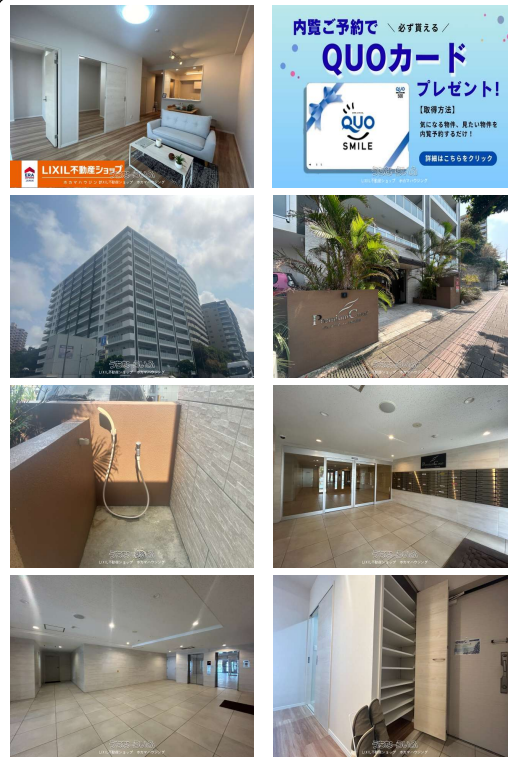

浦添市58号線沿い!! リフォーム済みのマンション販売開始しました(^^)低層階をお探しの方にぴったりな2階のお部屋です☆こちらの物件すぐ隣にコンビニをありますので急なお買い物にも便利です♪近隣にはホームセンター、家電量販店、スーパー、飲食店も徒歩で行けちゃいます☆内覧随時受付中!! お問い合わせはホカマハウジ...

【設備・こだわり条件】:給湯,浄水器,ガスコンロ,対面式キッチン(カウンターキッチン),システムキッチン,バス/トイレ別,ユニットバス,浴槽,独立洗面所,浴室乾燥機,温水洗浄便座,インターホン,TVホン(TVモニタ付インターホン),オートロック,室内洗濯機置き場,シューズボックス,エレベーター,プロパンガス,2階以上,フローリング,所有権,ペット可・相談,日当たり良好,水回り設備交換(キッチン・浴室・洗面・トイレ)

物件種別	売買マンション		
所在地	浦添市牧港1丁目		
価格	3,690万円		
管理費	5,200円	修繕積立金	4,500円
価格備考	消費税込みの価格です。		
間取り	2LDK	専有面積	55.37m ² / 16.74坪
間取り詳細	洋6.4 洋4.5 LDK14.4		
物件名	プレミアムコート浦添牧港		
所在階/階数	2階(14階建)	引き渡し	即日
建物構造	RC(鉄筋コンクリート造)		
バルコニー	-	土地権利	-
築年月	2021年01月(築5年)	総戸数	-
管理組合	-	管理形態	一部委託管理
ペット	可	取引態様	仲介
駐車場	1台3,000円 ※駐車料金は月額3,000円~15,000円、空状況は管理会社へ要確認		
交通	【バス停】港川: 徒歩約4分		
物件備考	ホカマハウジングです!(^^)! 北谷町を拠点に、不動産売買をメイ...		