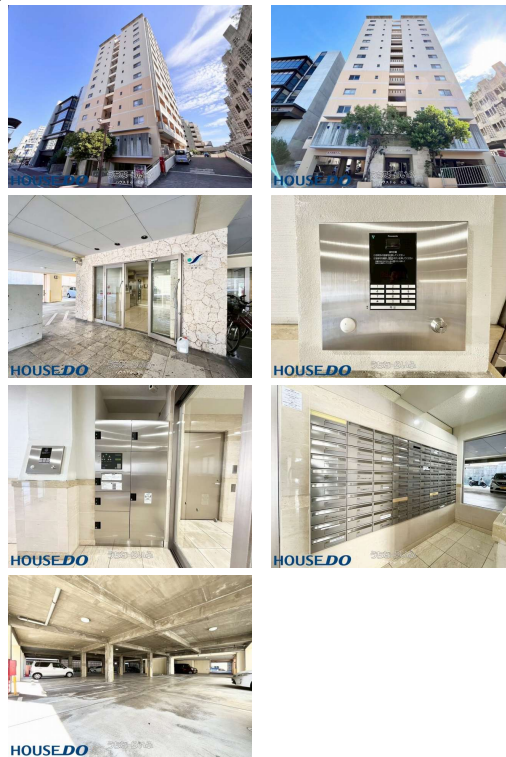

【エリア・新都心】の安定感。ペット可・オートロック・宅配BOX完備の安心1R。安謝バス停まで【徒歩約1分月々5万円台～】学校・公園・買物すべて徒歩圏！住んでも貸しても強い人気、国道58号線近くでアクセス良好。那覇空港へも車で約10分と、通勤・通学・お出かけが快適仕事も休日も充実する“ちょうどいい...”

【設備・こだわり条件】:防犯カメラ,TVホン(TVモニタ付インターホン),オートロック,管理人あり(管理人常駐),室内洗濯機置き場,シューズボックス,エレベーター,宅配ボックス,南向き,和室有,フローリング,所有権,ペット可・相談

|        |   |       |                             |
|--------|---|-------|-----------------------------|
| 物件種別   | 売買マンション   |       |                             |
| 所在地    | 那覇市安謝2丁目  |       |                             |
| 価格     | 1,580万円   |       |                             |
| 管理費    | 3,500円  | 修繕積立金 | 5,000円                      |
| 価格備考   | ご契約時に、お手付金と印紙が必要となります。お客様に合わせた資金計画もご相談可能です！お気軽にお問い合わせ下さい！ |       |                             |
| 間取り    | 1ルーム  | 専有面積  | 30.69m <sup>2</sup> / 9.28坪 |
| 間取り詳細  | -   |       |                             |
| 物件名    | シェルシード新都心   |       |                             |
| 所在階/階数 | 4階<br>(13階建)  | 引き渡し  | 相談<br>(担当者にお尋ねください。)        |
| 建物構造   | RC(鉄筋コンクリート造)   |       |                             |
| バルコニー  | 5.93m <sup>2</sup> / 1.79坪                                | 土地権利  | 所有                          |
| 築年月    | 2006年03月(築20年)  | 総戸数   | -                           |
| 管理組合   | 有り  | 管理形態  | 全部委託                        |
| ペット    | 可   | 取引態様  | 専任媒介                        |
| 駐車場    | 1台4,000円 ※車種により異なる場合がございます。                               |       |                             |
| 交通     | 【モノレール】てだこ浦西駅: バス乗車39分 / 徒歩約90分<br>【バス停】安謝: 徒歩約1分         |       |                             |
| 物件備考   | ■現在オーナーチェンジ物件 ■掲載内容と現況が異なる場合がございます...                     |       |                             |