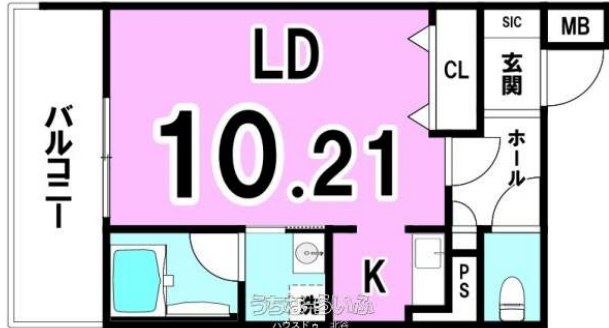

【エリア・新都心】の安定感。ペット可・オートロック・宅配BOX完備の安心1R。安謝バス停まで【徒歩約1分月々5万円台～】学校・公園・買物すべて徒歩圏！住んでも貸しても強い人気、国道58号線近くでアクセス良好。那覇空港へも車で約10分と、通勤・通学・お出かけが快適仕事も休日も充実する“ちょうどいい...”

【設備・こだわり条件】:防犯カメラ,TVホン(TVモニタ付インターホン),オートロック,管理人あり(管理人常駐),室内洗濯機置き場,シューズボックス,エレベーター,宅配ボックス,南向き,和室有,フローリング,所有権,ペット可・相談

物件種別	売買マンション		
所在地	那覇市安謝2丁目		
価格	1,580万円		
管理費	3,500円	修繕積立金	5,000円
価格備考	ご契約時に、お手付金と印紙が必要となります。お客様に合わせた資金計画もご相談可能です！お気軽にお問い合わせ下さい！		
間取り	1ルーム	専有面積	30.69m² / 9.28坪
間取り詳細	-		
物件名	シェルシード新都心		
所在階/階数	4階 (13階建)	引き渡し	相談 (担当者にお尋ねください。)
建物構造	RC(鉄筋コンクリート造)		
バルコニー	5.93m² / 1.79坪	土地権利	所有
築年月	2006年03月(築20年)	総戸数	-
管理組合	有り	管理形態	全部委託
ペット	可	取引態様	専任媒介
駐車場	1台4,000円 ※車種により異なる場合がございます。		
交通	【モノレール】てだこ浦西駅: バス乗車39分 / 徒歩約90分 【バス停】安謝: 徒歩約1分		
物件備考	■現在オーナーチェンジ物件 ■掲載内容と現況が異なる場合がございます...		

更新日: 2026/06/21 公開期限: 2026/07/04

スマホで物件を見る

ハウズドゥ 北谷

〒904-0115 沖縄県北谷町美浜 1-3-16

沖縄県知事免許(2)第4675号

TEL 098-989-7915

営業時間: 月・火 10:00~18:00 木~日 10:00~19:00

定休日: 水曜日