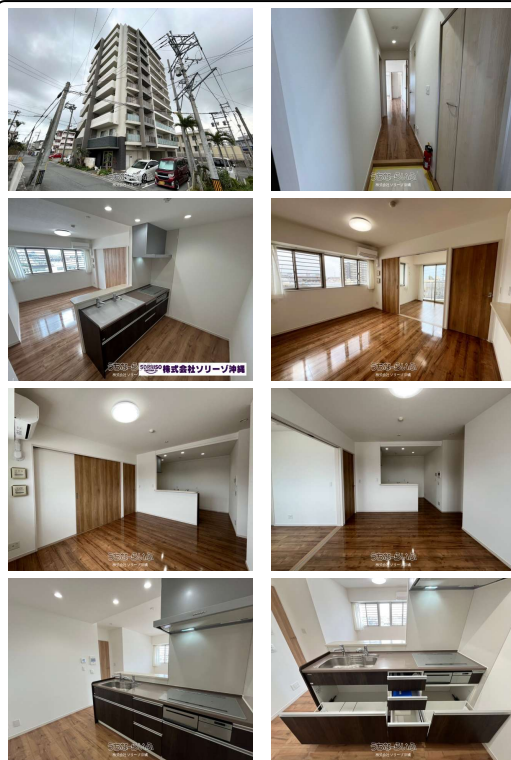

築浅でペット可の明るい角部屋♪ スーパーや公園、コンビニや郵便局などが徒歩圏内に充実しており、県道23号線（国体道路）に近く、沖縄アリーナや沖縄南インターチェンジまでも車で約7分圏内〇〇実際のお部屋をご体感ください。

【設備・こだわり条件】：給湯,IHコンロ,対面式キッチン（カウンターキッチン）,システムキッチン,コンロ3口以上,バス/トイレ別,ユニットバス,浴槽,シャンプードレッサー,独立洗面所,温水洗浄便座,インターフォン,防犯カメラ,TVホン（TVモニター付インターホン）,オートロック,セキュリティ会社契約,室内洗濯機置き場,オール洋間,シューズボックス,全居室収納,エレベーター,宅配ボックス,プロパンガス,B S(BSアンテナ),インターネット対応,C S（CSアンテナ）,2階以上,角部屋,南向き部屋,南向き,フローリング,ペット用施設,所有権,ペット可・相談,海が見える,日当たり良好,眺望良好,静かな場所,完了検査済証,新築時・増改築時の設計図あり 修繕・点検の記録あり,瑕疵保険（国交省指定法人）による保証,内装（床・壁・天井など）【設備備考】：ガス衣類乾燥機