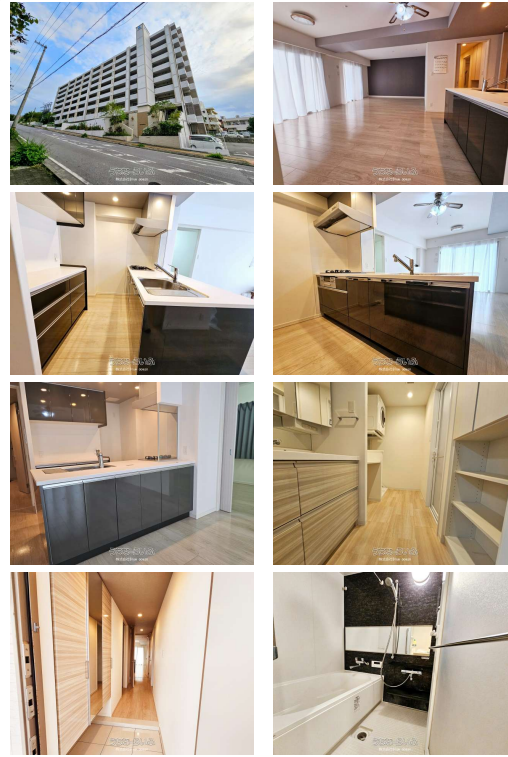

☆最上階角部屋でこの価格☆那覇空港まで車で14分☆内覧可能です☆早々にご連絡お待ちしております☆インターネット無料☆築浅キレイ☆すぐ住めます☆

【設備・こだわり条件】:対面式キッチン(カウンターキッチン),システムキッチン,食器洗い乾燥機,バス/トイレ別,シャンプードレッサー,独立洗面所,乾燥機,TVホン(TVモニタ付インターホン),オートロック,室内洗濯機置き場,オール洋間,ウォークインクローゼット,シューズボックス,全居室収納,エレベーター,宅配ボックス,インターネット無料,角部屋,最上階,南向き部屋,南向き,フローリング,所有権,ペット可・相談,ゴミ毎日OK,日当たりよし,静かな場所,LDK15畳以上

スマホで物件を見る

株式会社Blue ocean

〒901-2227 沖縄県宜野湾市宇地泊 1-7-20

沖縄県知事(1)第5638号

物件種別	売買マンション		
所在地	豊見城市豊見城		
価格	4,990万円		
管理費	11,300円	修繕積立金	11,200円
価格備考	-		
間取り	3LDK	専有面積	86.24m ² / 26.08坪
間取り詳細	洋6.5 洋6 洋5 LDK19.2		
物件名	アルファステイツ豊見城城址公園		
所在階/階数	8階(8階建)	引き渡し	即日
建物構造	RC(鉄筋コンクリート造)		
バルコニー	15.84m ² / 4.79坪	土地権利	所有
築年月	2021年02月(築5年)	総戸数	-
管理組合	ナシ	管理形態	全部委託
ペット	可	取引態様	仲介
駐車場	1台4,000円		
交通	【モノレール】奥武山公園駅: 徒歩約24分 【バス停】豊見城城址公園前: 徒歩約02分		
物件備考	-		