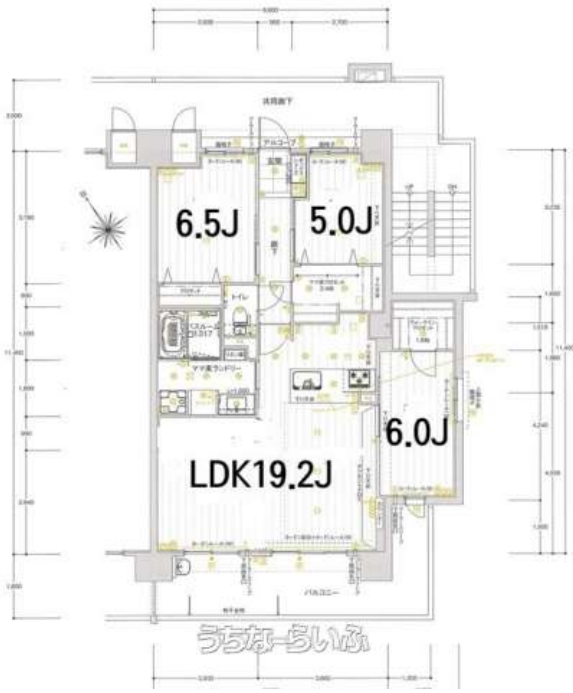

☆最上階角部屋でこの価格☆那覇空港まで車で14分☆内覧可能です☆早々にご連絡お待ちしております☆インターネット無料☆築浅キレイ☆すぐ住めます☆

【設備・こだわり条件】:対面式キッチン(カウンターキッチン),システムキッチン,食器洗い乾燥機,バス/トイレ別,シャンプードレッサー,独立洗面所,乾燥機,TVホン(TVモニタ付インターホン),オートロック,室内洗濯機置き場,オール洋間,ウォークインクローゼット,シューズボックス,全居室収納,エレベーター,宅配ボックス,インターネット無料,角部屋,最上階,南向き部屋,南向き,フローリング,所有権,ペット可・相談,ゴミ毎日OK,日当たりよし,静かな場所,LDK15畳以上

スマホで物件を見る

株式会社Blue ocean

〒901-2227 沖縄県宜野湾市宇地泊 1-7-20

沖縄県知事(1)第5638号

物件種別	売買マンション		
所在地	豊見城市豊見城		
価格	4,990万円		
管理費	11,300円	修繕積立金	11,200円
価格備考	-		
間取り	3LDK	専有面積	86.24m² / 26.08坪
間取り詳細	洋6.5 洋6 洋5 LDK19.2		
物件名	アルファステイツ豊見城城址公園		
所在階/階数	8階(8階建)	引き渡し	即日
建物構造	RC(鉄筋コンクリート造)		
バルコニー	15.84m² / 4.79坪	土地権利	所有
築年月	2021年02月(築5年)	総戸数	-
管理組合	ナシ	管理形態	全部委託
ペット	可	取引態様	仲介
駐車場	1台4,000円		
交通	【モノレール】奥武山公園駅: 徒歩約24分 【バス停】豊見城城址公園前: 徒歩約02分		
物件備考	-		

更新日: 2026/06/17 公開期限: 2026/06/30

TEL 098-975-9004

営業時間: 10:00~18:00

定休日: 水・日