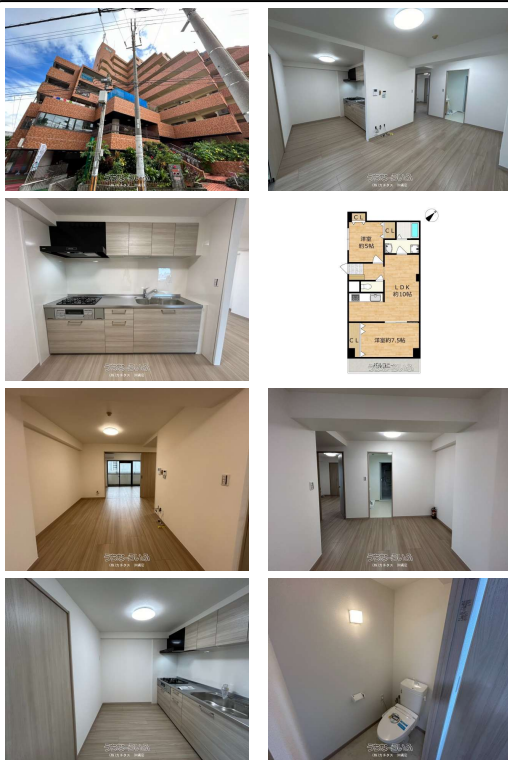

【リフォーム済み】【年内入居可】最上階11階のお部屋ができました！ゆいレール牧志駅徒歩約11分（850m）の近さ。スーパー徒歩約12分（950m）、コンビニ徒歩約3分（210m）と生活しやすい立地。管理入日勤のマンション。【見学会開催】6/19（金）～6/22（月）予約制見学会開催※前日18時までに要予...

【設備・こだわり条件】：給湯、ガスコンロ、バス/トイレ別、独立洗面所、室内洗濯機置き場、エレベーター、2階以上、最上階、和室有、フローリング

スマホで物件を見る

(株)カチタス 沖縄店

〒901-2126 沖縄県浦添市宮城 4-3-14

国土交通大臣免許(7)第5475号

<https://www.e-uchina.net/bukken/mansion/m-5406-8241220-0354/detail.html>

うちなーらいつ物件番号:m-5406-8241220-0354 図面出力日: 2026/06/27

物件種別	売買マンション		
所在地	那覇市松尾2丁目		
価格	2,499万円		
管理費	9,000円	修繕積立金	ナシ
価格備考	価格にはリフォーム費用・消費税を含みます。		
間取り	2LDK	専有面積	58.83m ² / 17.8坪
間取り詳細	洋5 和6 LDK10		
物件名	グリーンハイツ那覇		
所在階/階数	11階 (11階建)	引き渡し	相談
建物構造	SRC (鉄骨鉄筋コンクリート造)		
バルコニー	9m ² / 2.72坪	土地権利	持分
築年月	1982年(築44年)	総戸数	86戸
管理組合	有り	管理形態	自主管理
ペット	不可	取引態様	売主
駐車場	ナシ		
交通	【モノレール】牧志駅: 徒歩約8分 【バス停】開南バス停: 徒歩約3分		
物件備考	【内装リフォーム済み】水回り(キッチン、浴室、洗面化粧台、トイレ...		