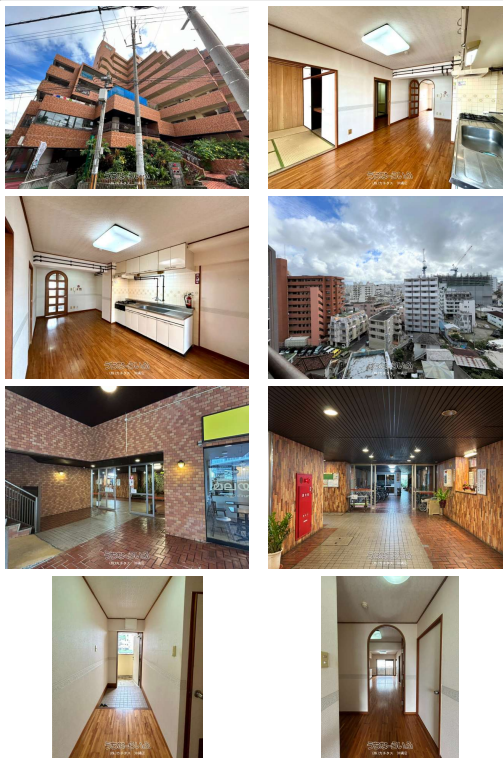

【見学会開催】2/6(金)～2/9(月)予約制見学会開催※前日18時までに要予約。ご希望日をお知らせください。【現況販売】【年度内入居可】ゆいレール牧志駅徒歩約11分(850m)の近さ。スーパー徒歩約12分(950m)、コンビニ徒歩約3分(210m)と生活しやすい立地。管理人日勤のマンション。

【設備・こだわり条件】:給湯,ガスコンロ,バス/トイレ別,独立洗面所,室内洗濯機置き場,エレベーター,2階以上,和室有,フローリング

スマホで物件を見る

(株)カチタス 沖縄店

〒901-2126 沖縄県浦添市宮城 4-3-14

国土交通大臣免許(7)第5475号

物件種別	売買マンション		
所在地	那覇市松尾2丁目		
価格	1,999万円		
管理費	8,500円	修繕積立金	ナシ
価格備考	価格には消費税を含みます。		
間取り	2LDK	専有面積	55.81m ² / 16.88坪
間取り詳細	洋5 和6 LDK10		
物件名	グリーンハイツ那覇		
所在階/階数	9階(11階建)	引き渡し	相談
建物構造	SRC(鉄骨鉄筋コンクリート造)		
バルコニー	9.23m ² / 2.79坪	土地権利	持分
築年月	1982年(築44年)	総戸数	86戸
管理組合	有り	管理形態	自主管理
ペット	不可	取引態様	売主
駐車場	ナシ		
交通	【モノレール】牧志駅:徒歩約8分 【バス停】開南バス停:徒歩約3分		
物件備考	【周辺施設】・開南小学校まで1000m(徒歩約13分)・上山...		