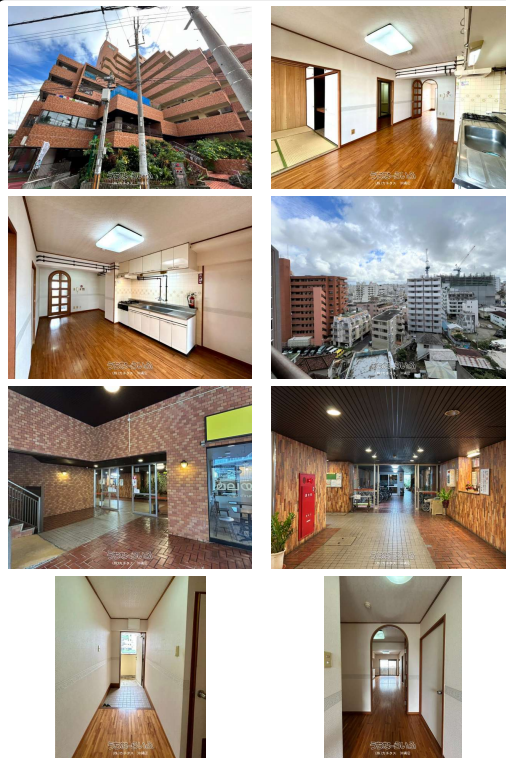

【見学会開催】6/12(金)~6/15(月)予約制見学会開催※前日18時までに要予約。ご希望日をお知らせください。【現況販売】【年度内入居可】ゆいレール牧志駅徒歩約11分(850m)の近さ。スーパー徒歩約12分(950m)、コンビニ徒歩約3分(210m)と生活しやすい立地。管理人日勤のマンション...

物件種別	売買マンション		
所在地	那覇市松尾2丁目		
価格	1,999万円		
管理費	8,500円	修繕積立金	ナシ
価格備考	価格には消費税を含みます。		
間取り	2LDK	専有面積	55.81m ² / 16.88坪
間取り詳細	洋5 和6 LDK10		
物件名	グリーンハイツ那覇		
所在階/階数	9階(11階建)	引き渡し	相談
建物構造	SRC(鉄骨鉄筋コンクリート造)		
バルコニー	9.23m ² / 2.79坪	土地権利	持分
築年月	1982年(築44年)	総戸数	86戸
管理組合	有り	管理形態	自主管理
ペット	不可	取引態様	売主
駐車場	ナシ		
交通	【モノレール】牧志駅: 徒歩約8分 【バス停】開南バス停: 徒歩約3分		
物件備考	【周辺施設】・開南小学校まで1000m(徒歩約13分)・上山...		