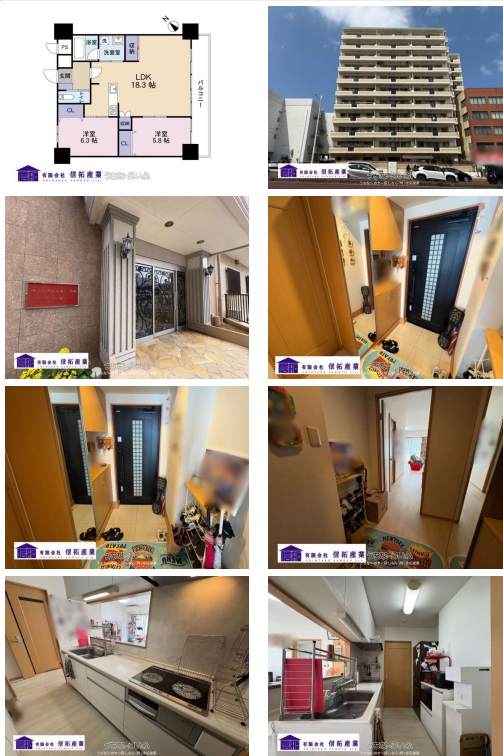

那覇市天久エリア/人気の都市型マンション『ウイングシャトー那覇オーシャンビュー』【402号室】2LD

K登場利便性の高い立地で、通勤・通学やお買い物にも便利な住環境です 専有面積67.18㎡・LDK

13帖+洋室2部屋と、ご家族でも快適に暮らせる使いやすい間取り子育て世帯にもオススメです〆〆周辺...

【設備・こだわり条件】:IHコンロ,対面式キッチン(カウンターキッチン),システムキッチン,バス/トイレ別,シャンプードレッサー,浴室乾燥機,温水洗浄便座,防犯カメラ,TVホン(TVモニタ付インターホン),オートロック,室内洗濯機置き場,オール洋間,シューズボックス,全居室収納,エレベーター,宅配ボックス,2階以上,所有権

スマホで物件を見る

うちな～のヤー探しなら(有)信拓産業

〒901-2131 沖縄県浦添市牧港 1-8-9

沖縄県知事免許(8)第2772号

<https://www.e-uchina.net/bukken/mansion/m-5236-8260331-0588/detail.html>

うちな～らいつ物件番号:m-5236-8260331-0588 図面出力日:2026/05/06

物件種別	売買マンション		
所在地	那覇市天久		
価格	3,798万円		
管理費	6,610円	修繕積立金	11,000円
価格備考	-		
間取り	2LDK	専有面積	67.18㎡ / 20.32坪
間取り詳細	洋6.3 洋5.8 LDK18.3		
物件名	ウイングシャトー那覇オーシャンビュー		
所在階/階数	4階(11階建)	引き渡し	相談
建物構造	RC(鉄筋コンクリート造)		
バルコニー	10.96㎡ / 3.31坪	土地権利	所有
築年月	2010年08月(築15年)	総戸数	63戸
管理組合	有り	管理形態	全部委託
ペット		取引態様	専任媒介
駐車場	1台無料		
交通	【モノレール】古島駅:徒歩約24分 【バス停】天久:徒歩約1分		
物件備考	《周辺環境》◆ローソン那覇天久店 徒歩約3分 ◆天久りうぼ...		