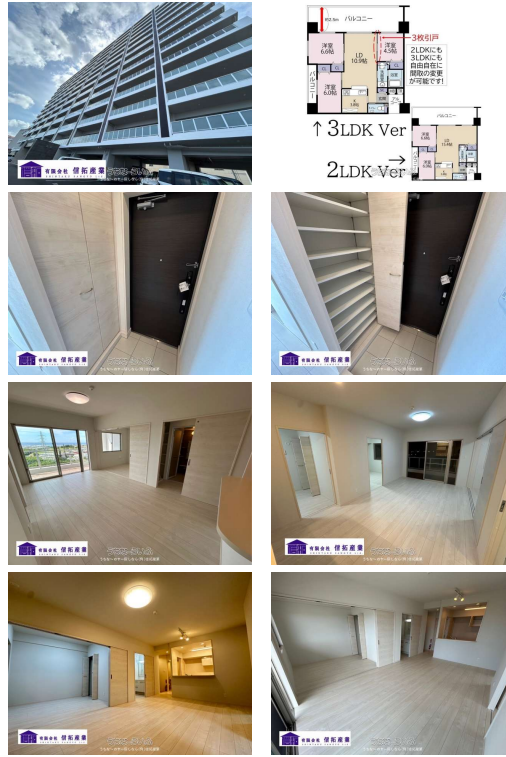

【新築未入居×9階角部屋】 弊社限定！エアコン3台プレゼント駐車場2台無料 青い海とキャンピングカーの風景が広がる、まるで海外リゾートのような眺め 国道58号線沿い&那覇新都心まで車で約3分日常の中で“沖縄らしさ”を感じる暮らしを

【設備・こだわり条件】:IHコンロ,対面式キッチン(カウンターキッチン),システムキッチン,食器洗い乾燥機,バス/トイレ別,浴槽,シャワードレッサー,独立洗面所,浴室乾燥機,乾燥機,TVホン(TVモニター付インターホン),オートロック,室内洗濯機置き場,オール洋間,シューズボックス,全居室収納,エレベーター,宅配ボックス,2階以上,角部屋,所有権,ペット可・相談,ゴミ毎日OK,海が見える

物件種別	売買マンション		
所在地	浦添市勢理客2丁目		
価格	4,700万円		
管理費	11,100円	修繕積立金	5,100円
価格備考	-		
間取り	3LDK	専有面積	65.53m <sup>2</sup> / 19.82坪
間取り詳細	洋6.6 洋6 洋4.5 LDK14.7 ※サブバルコニー：約4.03m <sup>2</sup> /約1.21坪		
物件名	プレミアムコート浦添勢理客		
所在階/階数	9階(14階建)	引き渡し	相談
建物構造	RC(鉄筋コンクリート造)		
バルコニー	23.12m <sup>2</sup> / 6.99坪	土地権利	所有
築年月	2024年04月(築2年)	総戸数	112戸
管理組合	ナシ	管理形態	全部委託
ペット	可	取引態様	専任媒介
駐車場	2台無料 縦列		
交通	【モノレール】古島駅:徒歩約29分 【バス停】第一仲西:徒歩約1分		
物件備考	《商業施設》◆沖縄自動車道那覇IC・車で約15分 ◆沖縄自動...		