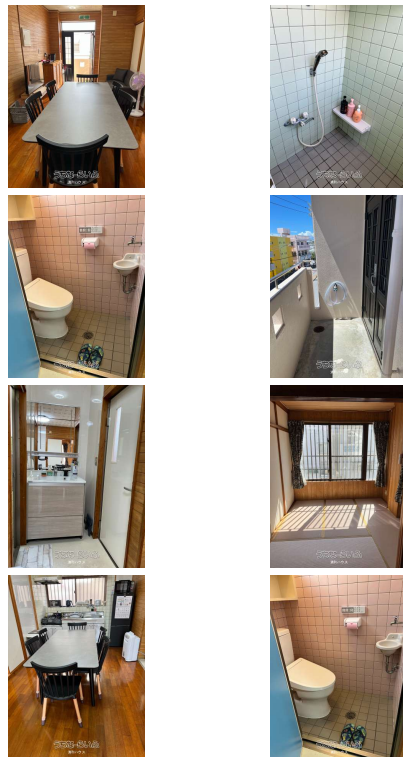

【沖縄をもっと楽しくエキサイティングに、観光もビジネスも、短期も長期も便利に♪】長期滞在向け家具家電付(4名掛けテーブル・2~3名掛けソファ・中型冷蔵庫・電子オープンレンジ・ケトル・洗濯機使用OK)ゆいレール赤嶺駅近く、コンビニ、飲食店徒歩圏内。駐車場も2台以上確保相談出来る希少物件です。貸主はレン...

【設備・こだわり条件】:給湯,ガスコンロ,バス/トイレ別,温水洗浄便座,冷房,暖房,洗濯機,乾燥機,冷蔵庫,テレビ,家具/家電付き,インターフォン,TVモニター付インターホン,管理人あり,室内洗濯機置き場,プロパンガス,Wi-Fi,ウォークインクローゼット,シューズボックス,角部屋,南向き部屋,日当たり良好,眺望良好,フリーレント可,シェアハウス可【設備備考】:家具家電付き(6名掛けテーブル・2~3名掛けソファ・寝具・中型冷蔵庫・電子オープンレンジ・ケトル・洗濯機使用OK)

物件種別	マンスリー・その他		
所在地	那覇市高良1丁目		
家賃 (共益費)	18.9万円 (ナシ)		
間取	2LDK	専有面積	42.66m <sup>2</sup> 12.9坪
間取り詳細	和4.5 和6 LDK12 ※リビングダイニング併せて約1...		
敷金/礼金	ナシ/ナシ	保証金	ナシ
仲介手数料	ナシ		
その他費用	-	概算初期費用	-
料金備考	駐車料金別途・ウィークリーOKお気軽にご相談下さい		
物件名	almaokinawa in NAHATAKARAI		
所在階/階数	3階 (3階建)	部屋番号	3号
築年月	1998年07月(築27年)	ペット	不可
建物構造	RC (鉄筋コンクリート造)		
契約期間	定期借家契約 (2026/06/01 まで)	更新料	ナシ
入居	相談 (2026年9月1日以降)	取引	代理
保証会社	利用可 保証会社加入あり		
学校区	高良小学校小祿中学校		
交通	【モノレール】赤嶺駅: バス乗車5分/徒歩約18分 【バス停】那覇BUS高良: 徒歩約0分		
駐車場	1台8,800円 縦列 並列・2台目相談可 ※工事車両車料金・普通乗用車料金		
物件備考	本物件は、月単位契約及び長期契約可能です。単月契約と長期契約で...		