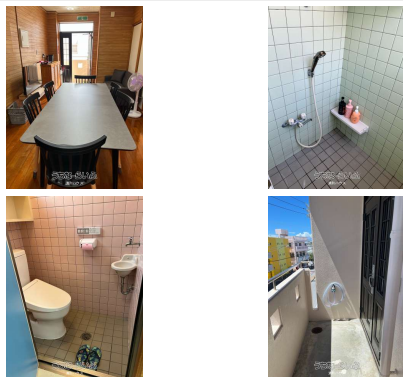

【沖縄をもっと楽しくエキサイティングに、観光もビジネスも、短期も長期も便利に♪】長期滞在向け家具家電付(4名掛けテーブル・2~3名掛けソファ・中型冷蔵庫・電子オープンレンジ・ケトル・洗濯機使用OK)ゆいレール赤嶺駅近く、コンビニ、飲食店徒歩圏内。駐車場も2台以上確保相談出来る希少物件です。貸主はレン...

【設備・こだわり条件】:給湯,ガスコンロ,バス/トイレ別,温水洗浄便座,冷房,暖房,洗濯機,乾燥機,冷蔵庫,テレビ,家具/家電付き,インターフォン,TVモニター付インターホン,管理人あり,室内洗濯機置き場,プロパンガス,Wi-Fi,ウォークインクローゼット,シューズボックス,角部屋,南向き部屋,日当たりよし,眺望よし,フリーレント可,シェアハウス可【設備備考】:家具家電付き(6名掛けテーブル・2~3名掛けソファ・寝具・中型冷蔵庫・電子オープンレンジ・ケトル・洗濯機使用OK)

物件種別	マンスリー・その他		
所在地	那覇市高良1丁目		
家賃(共益費)	18.9万円 (ナシ)		
間取	2LDK	専有面積	42.66m <sup>2</sup> 12.9坪
間取り詳細	和4.5 和6 LDK12 ※リビングダイニング併せて約1...		
敷金/礼金	ナシ/ナシ	保証金	ナシ
仲介手数料	ナシ		
その他費用	-	概算初期費用	-
料金備考	駐車料金別途・ウィークリーOKお気軽にご相談下さい		
物件名	almaokinawa in NAHATAKARAI		
所在階/階数	3階 (3階建)	部屋番号	3号
築年月	1998年07月(築27年)	ペット	不可
建物構造	RC (鉄筋コンクリート造)		
契約期間	定期借家契約 (2026/06/01 まで)	更新料	ナシ
入居	相談 (2026年9月1日以降)	取引	代理
保証会社	利用可 保証会社加入あり		
学区	高良小学校小祿中学校		
交通	【モノレール】赤嶺駅: バス乗車5分/徒歩約18分 【バス停】那覇BUS高良: 徒歩約0分		
駐車場	1台8,800円 縦列 並列・2台目相談可 ※工事車両車料金・普通乗用車料金		
物件備考	本物件は、月単位契約及び長期契約可能です。単月契約と長期契約で...		