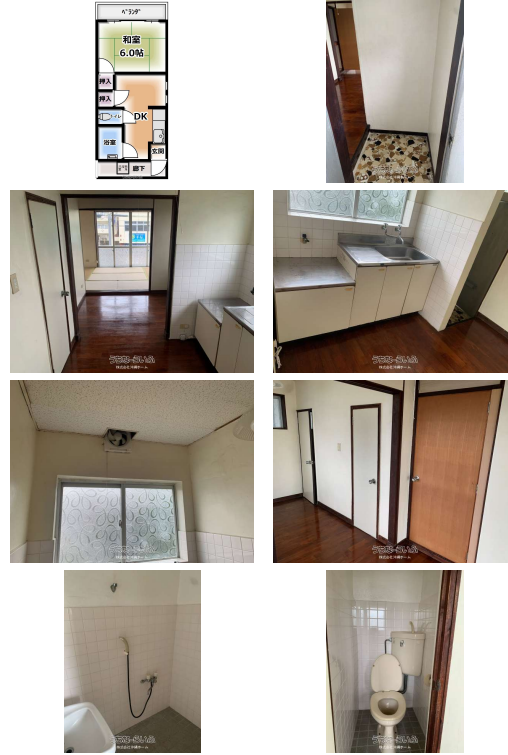

☆杉本アパート☆新栄町26-19の1DK☆大通り沿いでアクセス便利☆単身者におすすめ☆※駐車場はございません。

【設備・こだわり条件】:給湯,バス/トイレ別,プロパンガス,角部屋【設備備考】:※エアコン無し

スマホで物件を見る

株式会社沖縄ホーム

〒907-0003 沖縄県石垣市平得 376-6

沖縄県知事免許(1)第5359号

<https://www.e-uchina.net/bukken/jukyo/r-7873-2251111-0171/detail.html>

うちなーらいふ物件番号:r-7873-2251111-0171 図面出力日:2026/05/03

物件種別	賃貸アパート		
所在地	石垣市新栄町		
家賃 (共益費)	4.5万円 (ナシ)		
間取	1DK	専有面積	-
間取り詳細	和6 DK5		
敷金/礼金	1ヶ月/1ヶ月	保証金	ナシ
仲介手数料	1.1ヶ月		
その他費用	5.9万円	概算初期費用	24.35万円
料金備考	家賃保証料:22,500円火災保険料:20,000円鍵交換費用:16,500円		
物件名	杉本アパート		
所在階/階数	2階	部屋番号	203号室号
築年月	1973年03月(築53年)	ペット	不可
建物構造	RCB(鉄筋コンクリートブロック造)		
契約期間	定期借家契約	更新料	-
入居	即日	取引	専任媒介
保証会社	加入要 別途月次保証料:670円		
学区	-		
交通	-		
駐車場	ナシ		
物件備考	※定期賃貸借契約 ※駐車場・エアコン無し ※洗濯機置き場は...		