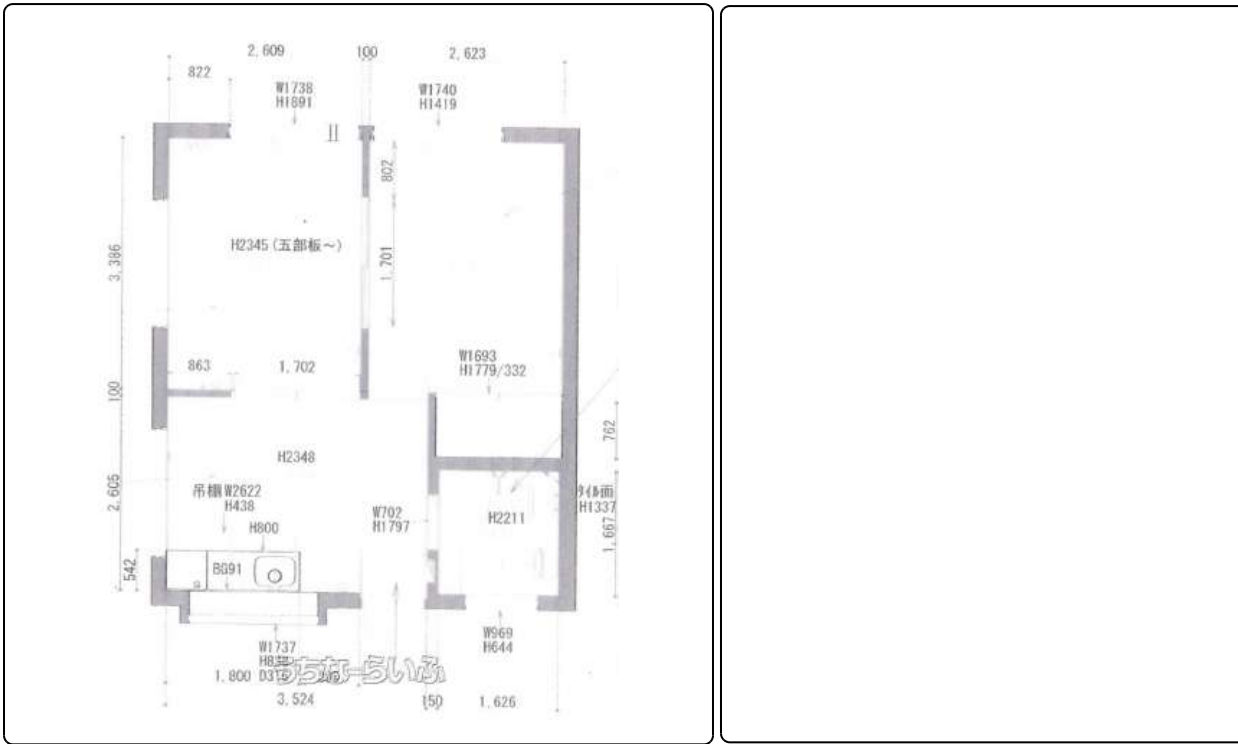

◎松田ハウジングお問い合わせは090-6862-1496迄お電話宜しくお願い申し上げます。駐車場込み。※間取図はイメージです。バストイレ同室。室内洗濯置き場。詳細はお問い合わせ下さい！(リフォーム中)

【設備・こだわり条件】:室内洗濯機置き場,プロパンガス,インターネット無料,リフォーム済,外国人入居可

スマホで物件を見る

松田ハウジング

〒901-2134 沖縄県浦添市港川 2-22-5 ユアサハイム浦添マンションA棟106

沖縄県知事(1)第5386号

物件種別	賃貸アパート		
所在地	西原町与那城		
家賃 (共益費)	4.8万円 (ナシ)		
間取	2DK	専有面積	33.4m ² 10.1坪
間取り詳細	洋4.5 洋4.5 DK6 ※間取りと現況に差異がありまし...		
敷金/礼金	ナシ/ナシ	保証金	-
仲介手数料	-		
その他費用	-	概算初期費用	-
料金備考	-		
物件名	小橋川アパート		
所在階/階数	2階(2階建)	部屋番号	
築年月	-	ペット	不可
建物構造	RCB(鉄筋コンクリートブロック造)		
契約期間	定期借家契約	更新料	1.1万円
入居	相談	取引	専属専任媒介
保証会社	加入要 全保連、ゆうせん、セーフティ、フェア、Jリース		
学校区	-		
交通	【バス停】試験場跡地:徒歩約5分		
駐車場	1台無料		
物件備考	-		