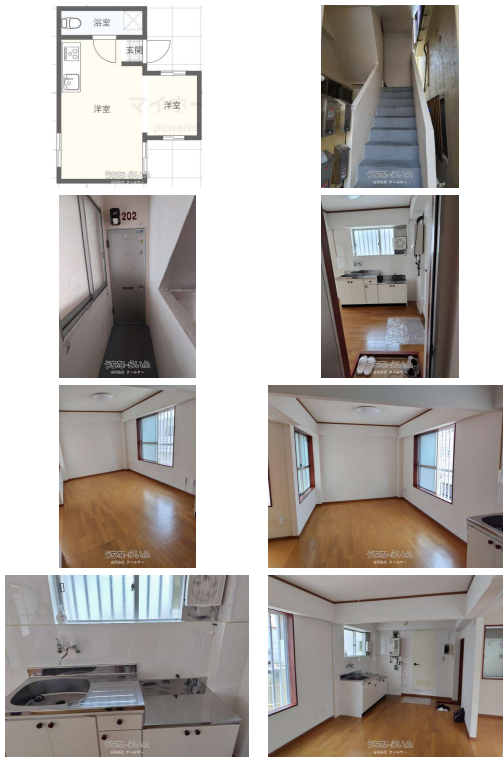

【女性限定】駐車場はありませんがモノレール旭橋駅まで徒歩約12分、上の蔵バス停まで徒歩約5分程の利便性の良い場所にあります。建物は古いですが室内は日当たり風通しもよく綺麗な物件となっております。ご検討宜しくお願いします。

【設備・こだわり条件】:給湯,宅配ボックス,日当たりよし

スマホで物件を見る

合同会社 クールヤー

〒900-0037 沖縄県那覇市辻 2-18-3 5F

沖縄県知事免許(2)第5173号

<https://www.e-uchina.net/bukken/jukyo/r-7720-2260427-0317/detail.html>

うちなーらいつ物件番号:r-7720-2260427-0317 図面出力日: 2026/06/17

物件種別	賃貸アパート		
所在地	那覇市辻1丁目		
家賃 (共益費)	3.7万円 (ナシ)		
間取	1ルーム	専有面積	-
間取り詳細	洋8 ※・クーラー設置箇所あります。・浴室にシャワーありま...		
敷金/礼金	ナシ/ナシ	保証金	ナシ
仲介手数料	4.07万円		
その他費用	2.22万円	概算初期費用	-
料金備考	・その他費用は家賃保証会社への初回保証委託料となります。・入居日によっては概算費用に日割り家賃が加算されます。・家賃とは別に借家...		
物件名	上原アパート		
所在階/階数	2階	部屋番号	202号
築年月	1974年12月(築51年)	ペット	不可
建物構造	RCB (鉄筋コンクリートブロック造)		
契約期間	-	更新料	ナシ
入居	相談	取引	専属専任媒介
保証会社	加入要・契約には家賃保証会社への加入が必須となります。...		
学区	-		
交通	【モノレール】旭橋駅: 徒歩約12分 【バス停】上の蔵: 徒歩約5分		
駐車場	ナシ		
物件備考	-		

更新日: 2026/06/05 公開期限: 2026/06/18

TEL 098-854-6228

営業時間: 09:00~18:00

定休日: 土、日、祝日、GW,年末年始

※お問合せの際は、「うちなーらいつ」を見た!とお伝えください。