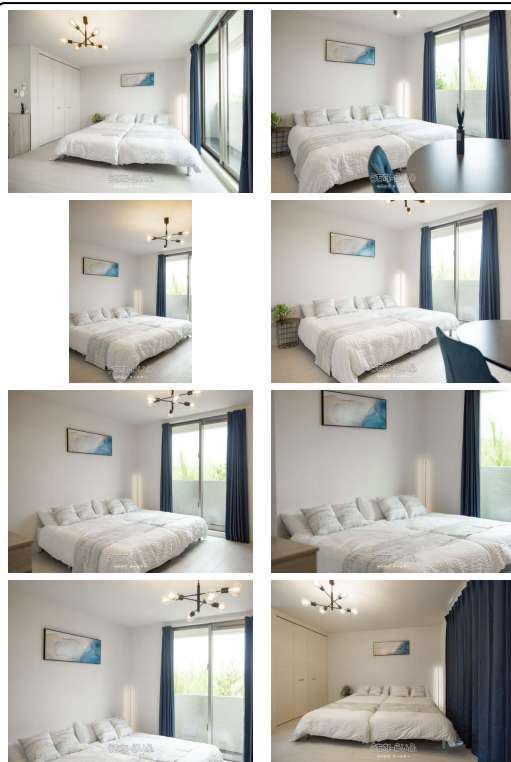

【マンスリー物件】最大2名まで宿泊可能です。家具・家電付き・バス・トイレ別・wifiも無料です。

宮古島空港、サンエー宮古島シティまで車で約7分の場所になります。平良市街地も車で10分程となります。

短期のお仕事や友人とのご旅行等にいかがでしょうか。

【設備・こだわり条件】:給湯,IHコンロ,バス/トイレ別,ユニットバス,独立洗面所,冷房,暖房,家具/家電付き,TVモニタ付インタ

ーホン,室内洗濯機置き場,オール洋間,プロパンガス,インターネット無料,シューズボックス,角部屋,南向き部屋,静かな場所

スマホで物件を見る

合同会社 クールヤー

〒900-0037 沖縄県那覇市辻 2-18-3 5F

沖縄県知事免許(2)第5173号

物件種別	マンスリー・アパート		
所在地	宮古島市平良字下里		
家賃 (共益費)	16万円 (ナシ)		
間取	1ルーム	専有面積	-
間取り詳細	洋11		
敷金/礼金	ナシ/ナシ	保証金	ナシ
仲介手数料	ナシ		
その他費用	1.1万円	概算初期費用	-
料金備考	・30日以上90日未満(賃料160,000円/月) ・90日以上210日未満(賃料155,000円/月) ・210日以上(賃料150,000円/月)		
物件名	PrivateStay宮古空港		
所在階/階数	1階(2階建)	部屋番号	101号
築年月	2018年09月(築7年)	ペット	可
建物構造	木造		
契約期間	定期借家契約	更新料	ナシ
入居	相談	取引	専属専任媒介
保証会社	-		
学区	鏡原小学校鏡原中学校		
交通	-		
駐車場	1台無料 並列・2台目相談可		
物件備考	・本物件は、マンスリー対応物件です(最低宿泊日数30日)。...		