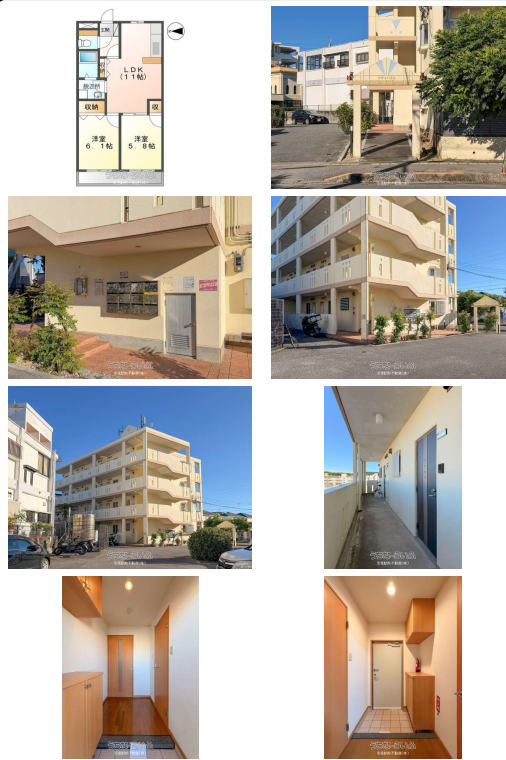

【連帯保証人不要・郵送契約ok!】 ネット無料・室内洗濯機置き場・独立洗面台・シャワー付トイレ・照明付き☆グーグル口コミ評価5つ星☆ 良いお部屋をわかりやすく掲載することを心がけております。初めてお部屋探しをするお客様でも安心してお選びいただけます。気になるお部屋がございましたらお気軽にご相談下さい

【設備・こだわり条件】:給湯,バス/トイレ別,ユニットバス,浴槽,独立洗面所,インターフォン,室内洗濯機置き場,オール洋間,プロパンガス,インターネット対応,Wi-Fi,インターネット無料,シューズボックス,静かな場所

スマホで物件を見る

安里駅前不動産(株)

〒902-0067 沖縄県那覇市安里 2-6-35

沖縄県知事(2) 5121号

<https://www.e-uchina.net/bukken/jukyo/r-7666-2260615-0420/detail.html>

うちなーらifu物件番号:r-7666-2260615-0420 図面出力日:2026/06/23

物件種別	賃貸マンション		
所在地	糸満市糸満		
家賃 (共益費)	6.5万円 (3,000円)		
間取	2LDK	専有面積	51.3m ² 15.51坪
間取り詳細	洋6.1 洋5.8 LDK11 ※ネット無料・室内洗濯機置...		
敷金/礼金	2ヶ月/1ヶ月	保証金	ナシ
仲介手数料	1.1ヶ月		
その他費用	2.92万円	概算初期費用	36.7万円
料金備考	入居時に必要な費用の詳細は備考欄(最下部)に記載しております♪初めての方でも安心してお借りいただけるよう分かりやすく記載しております...		
物件名	『シティハイムみなみ』		
所在階/階数	4階(4階建)	部屋番号	402号
築年月	2007年07月(築18年)	ペット	不可
建物構造	RC(鉄筋コンクリート造)		
契約期間	2年更新	更新料	3万円
入居	相談(2026/06/28~...)	取引	仲介
保証会社	加入要 要加入:10,000円/入居時、以降は月額賃料の1%...		
学校区	-		
交通	【バス停】糸満営業所バス停:徒歩約8分		
駐車場	1台3,300円 並列 ※先着です☆彡		
物件備考	☆連帯保証人不要☆ インターネット無料☆ 建物名称:...		