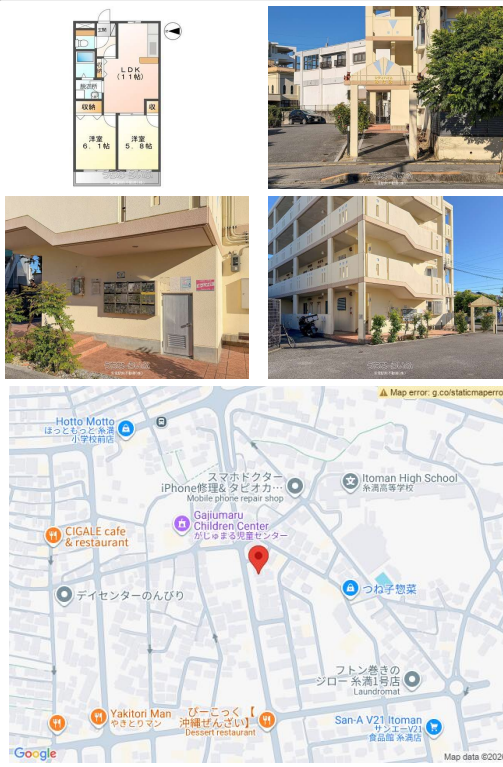

【連帯保証人不要・郵送契約ok!】 ネット無料・室内洗濯機置き場・独立洗面台・シャワー付トイレ・照明付き☆グーグル口コミ評価5つ星☆ 良いお部屋をわかりやすく掲載することを心がけております。初めてお部屋探しをするお客様でも安心してお選びいただけます。気になるお部屋がございましたらお気軽にご相談下さい

【設備・こだわり条件】:給湯,バス/トイレ別,ユニットバス,浴槽,独立洗面所,インターフォン,室内洗濯機置き場,オール洋間,プロパンガス,インターネット対応,Wi-Fi,インターネット無料,シューズボックス,静かな場所

スマホで物件を見る

安里駅前不動産(株)

〒902-0067 沖縄県那覇市安里 2-6-35
沖縄県知事 (2) 5121号

物件種別	賃貸マンション		
所在地	糸満市糸満		
家賃 (共益費)	6.5万円 (3,000円)		
間取	2LDK	専有面積	51.3m² 15.51坪
間取り詳細	洋6.1 洋5.8 LDK11 ※ネット無料・室内洗濯機置...		
敷金/礼金	2ヶ月/1ヶ月	保証金	ナシ
仲介手数料	1.1ヶ月		
その他費用	2.92万円	概算初期費用	36.7万円
料金備考	入居時に必要な費用の詳細は備考欄(最下部)に記載しております♪初めての方でも安心してお借りいただけるよう分かりやすく記載しております...		
物件名	『シティハイムみなみ』		
所在階/階数	4階(4階建)	部屋番号	402号
築年月	2007年07月(築18年)	ペット	不可
建物構造	RC(鉄筋コンクリート造)		
契約期間	2年更新	更新料	3万円
入居	相談(2026/06/28~...)	取引	仲介
保証会社	加入要 要加入:10,000円/入居時、以降は月額賃料の1%...		
学校区	-		
交通	【バス停】糸満営業所バス停:徒歩約8分		
駐車場	1台3,300円 並列 ※先着です☆		
物件備考	☆連帯保証人不要☆ インターネット無料☆ 建物名称:...		

更新日:2026/06/23 公開期限:2026/07/06

TEL 098-860-7110

営業時間:10:00~17:30 早朝・19時以降のご案内可能♪お気軽にお問い合わせ...
定休日:火・水曜日は休みます♪(電話はつながります☆)