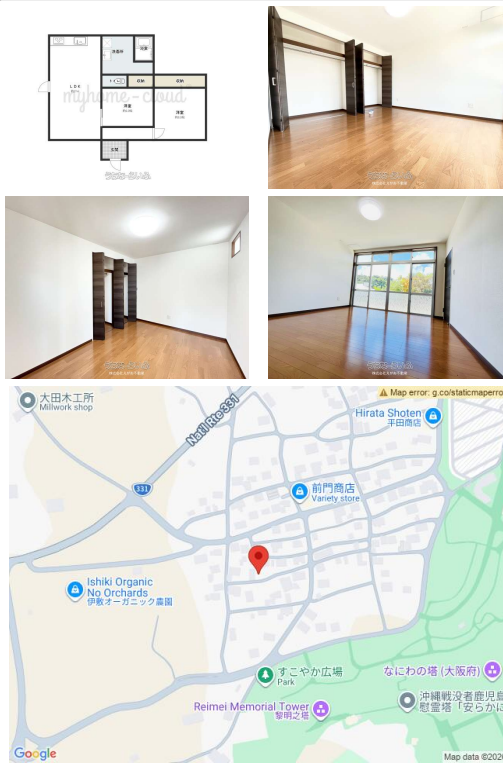

土地が広くて駐車場もストレスなし、荷物が多い方にもオススメ！フルリフォーム済みなのでピカピカの平屋戸建てです。すぐに住めます。海も車で数分。駐車場BBQやプール遊び、自宅兼事務所、空きスペースに倉庫設置も可、活用方法たくさん。畑も可。近隣に海が見える絶景大公園も有。担当直通090-3795-5537

【設備・こだわり条件】：給湯,ガスコンロ,システムキッチン,乾燥機,インターフォン,TVモニタ付インターホン,室内洗濯機置き場,オール洋間,プロパンガス,庭付き,静かな場所,リノベーション済,リフォーム済【設備備考】：水回り、壁、床、外壁、配管全てリフォーム済みで快適に住めます。庭も広々駐車もストレスなし活用方法も多数！

物件種別	賃貸一戸建て		
所在地	糸満市摩文仁		
家賃 (共益費)	16万円 (ナシ)		
間取	2LDK	専有面積	73.58m <sup>2</sup> 22.25坪
間取り詳細	洋8 洋6 LDK16 ※広々脱衣所あり		
敷金/礼金	1ヶ月/ナシ	保証金	ナシ
仲介手数料	ナシ		
その他費用	-	概算初期費用	-
料金備考	家賃保証会社の保証料 家財保険加入料 ※仲介手数料ナシで初期費用を抑えられます		
物件名	摩文仁戸建て		
所在階/階数	1階 (1階建)	部屋番号	
築年月	1976年(築50年)	ペット	不可
建物構造	RCB (鉄筋コンクリートブロック造)		
契約期間	定期借家契約 (3年)	更新料	ナシ
入居	即日	取引	貸主
保証会社	加入要		
学区	-		
交通	-		
駐車場	10台無料 ※敷地広々、車がたくさんとめられます		
物件備考	※告知事項有り		