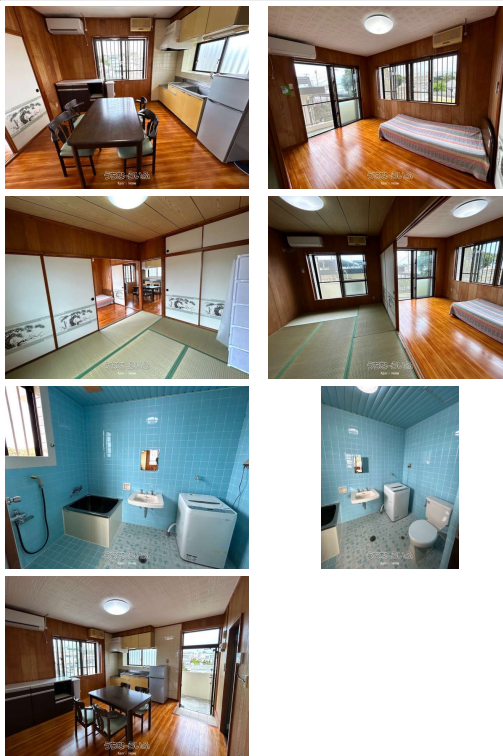

【家具家電付きマンスリー】 高速北インターまで車で5分・恩納村ビーチまで車12分程度！日当たり良く、静かな環境です〇〇

【設備・こだわり条件】:給湯,ガスコンロ,浴槽,冷房,暖房,洗濯機,冷蔵庫,テレビ,家具/家電付き,室内洗濯機置き場,プロパンガス,角部屋,日当たりよし,静かな場所,シェアハウス可,リフォーム済,保証人不要

スマホで物件を見る

Kaori Home

〒901-2101 沖縄県浦添市西原 6-29-7

沖縄県知事免許(1)第4957号

<https://www.e-uchina.net/bukken/jukyo/r-7606-2250327-0007/detail.html>

うちなーらいふ物件番号:r-7606-2250327-0007 図面出力日: 2026/06/19

物件種別	マンスリー・アパート		
所在地	うるま市栄野比		
家賃 (共益費)	6.8万円 (ナシ)		
間取	2DK	専有面積	39.87m ² 12.06坪
間取り詳細	洋6 和6 DK6		
敷金/礼金	ナシ/ナシ	保証金	3万円
仲介手数料	ナシ		
その他費用	-	概算初期費用	-
料金備考	別途: 退去清掃費 8,000円~、水道光熱費 800円~/日、火災保険料 1,000円/月		
物件名	国分アパート		
所在階/階数	2階(地上2階/地下1階建)	部屋番号	201号
築年月	1990年03月(築36年)	ペット	不可
建物構造	RC(鉄筋コンクリート造)		
契約期間	定期借家契約	更新料	ナシ
入居	相談	取引	専属専任媒介
保証会社	-		
学区	-		
交通	-		
駐車場	1台無料 軽		
物件備考	高速北インターまで車で5分・恩納村ビーチまで車12分程度! 日当...		