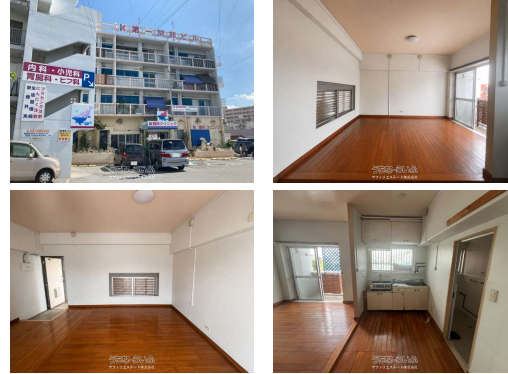

敷金・礼金なし♪バス停、モノレール駅徒歩圏内！国道330号線の好立地！！

【設備・こだわり条件】:給湯

スマホで物件を見る

サファリエステート株式会社

〒900-0021 沖縄県那覇市泉崎 2-104-3

沖縄県知事(1)第5325号

<https://www.e-uchina.net/bukken/jukyo/r-7575-2220629-0106/detail.html>

うちなーらいふ物件番号:r-7575-2220629-0106 図面出力日:2026/07/02

物件種別	賃貸アパート		
所在地	那覇市古波蔵2丁目		
家賃 (共益費)	3.2万円 (2,000円)		
間取	1ルーム	専有面積	20m ² 6.05坪
間取り詳細	洋10		
敷金/礼金	ナシ/ナシ	保証金	ナシ
仲介手数料	1ヶ月		
その他費用	-	概算初期費用	-
料金備考	火災保険14,000円		
物件名	第一開邦ビル		
所在階/階数	3階(4階建)	部屋番号	
築年月	1970年(築56年)	ペット	不可
建物構造	RCB(鉄筋コンクリートブロック造)		
契約期間	定期借家契約(2年)	更新料	ヶ月
入居	即日	取引	専任媒介
保証会社	加入要		
学校区	与儀小学校古蔵中学校		
交通	【モノレール】壺川駅:徒歩約15分 【バス停】農協会館前:徒歩約3分		
駐車場	ナシ		
物件備考	-		