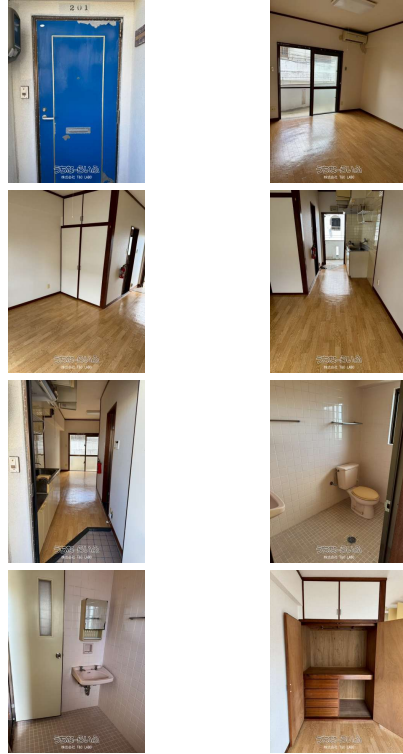

沖縄国際大学まで徒歩3分！エアコン付き1Rです♪向かいにはコンビニもあり便利です！

【設備・こだわり条件】：冷房,インターフォン,オール洋間,プロパンガス,角部屋,日当たり良し

スマホで物件を見る