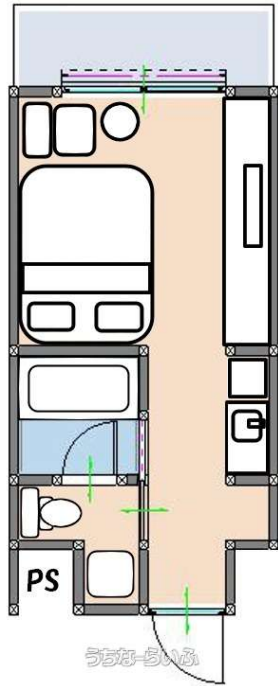

日当たり良好！！那覇空港から車で約10分！！瀬長島へ向かう国道331線沿い！！旧ビジネスホテルが本物件☆

【設備・こだわり条件】:給湯,バス/トイレ別,ユニットバス,浴槽,冷房,暖房,洗濯機,冷蔵庫,テレビ,家具/家電付き,TVモニタ付
インターホン,オートロック,室内洗濯機置き場,オール洋間,エレベーター,プロパンガス,インターネット対応,Wi-Fi,インターネット
ト無料,保証人不要【設備備考】:※コンロは無いです…J`メサ1m(_ _) m

物件種別	賃貸アパート		
所在地	那覇市宮城1丁目		
家賃 (共益費)	6.2万円 (6,000円)		
間取	1DK	専有面積	-
間取り詳細	洋10 DK6		
敷金/礼金	3ヶ月/1ヶ月	保証金	1ヶ月
仲介手数料	1ヶ月		
その他費用	3.88万円	概算初期費用	-
料金備考	火災保険2年間33,000円。環境費/月3,300円。エアコン清掃積立費月1,650円(1年に1回清掃義務)、ウォシュレットレンタル毎月...		
物件名	ホワイトテラス那覇宮城		
所在階/階数	5階(6階建)	部屋番号	506号
築年月	2017年08月(築8年)	ペット	可
建物構造	RC(鉄筋コンクリート造)		
契約期間	定期借家契約	更新料	2.2万円
入居	相談	取引	専属専任媒介
保証会社	利用可 保証会社・保証人不要☆		
学区	-		
交通	【モノレール】赤嶺駅:徒歩約13分		
駐車場	1台18,000円 並列・2台目18,000円		
物件備考	那覇空港から車で約10分！！瀬長島へ向かう国道331線沿い！！...		

更新日: 2026/05/28 公開期限: 2026/06/10

スマホで物件を見る

株式会社ツイン

〒901-0306 沖縄県糸満市西崎町 5-6-27

沖縄県知事(1)第5509号

TEL 098-895-7050

営業時間: 10:00~17:00

定休日: 土曜・日曜・祝祭日