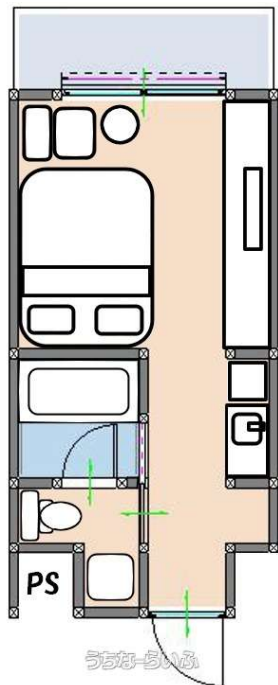

日当たり良好！！那覇空港から車で約10分！！瀬長島へ向かう国道331線沿い！！旧ビジネスホテルが本物件☆

【設備・こだわり条件】:給湯,バス/トイレ別,ユニットバス,浴槽,冷房,暖房,洗濯機,冷蔵庫,テレビ,家具/家電付き,TVモニタ付
インターホン,オートロック,室内洗濯機置き場,オール洋間,エレベーター,プロパンガス,インターネット対応,Wi-Fi,インターネット
ト無料,保証人不要【設備備考】:※コンロは無いです…1`メサ1m(_ _) m

物件種別	賃貸アパート		
所在地	那覇市宮城1丁目		
家賃 (共益費)	6.2万円 (6,000円)		
間取	1DK	専有面積	-
間取り詳細	洋10 DK6		
敷金/礼金	3ヶ月/1ヶ月	保証金	1ヶ月
仲介手数料	1ヶ月		
その他費用	3.88万円	概算初期費用	-
料金備考	火災保険2年間33,000円。環境費/月3,300円。エアコン清掃積立費月1,650円(1年に1回清掃義務)、ウォシュレットレンタル毎月...		
物件名	ホワイトテラス那覇宮城		
所在階/階数	5階(6階建)	部屋番号	506号
築年月	2017年08月(築8年)	ペット	可
建物構造	RC(鉄筋コンクリート造)		
契約期間	定期借家契約	更新料	2.2万円
入居	相談	取引	専属専任媒介
保証会社	利用可 保証会社・保証人不要☆		
学区	-		
交通	【モノレール】赤嶺駅:徒歩約13分		
駐車場	1台18,000円 並列・2台目18,000円		
物件備考	那覇空港から車で約10分！！瀬長島へ向かう国道331線沿い！！...		

更新日: 2026/05/28 公開期限: 2026/06/10

スマホで物件を見る

株式会社ツイン

〒901-0306 沖縄県糸満市西崎町 5-6-27

沖縄県知事(1)第5509号

TEL 098-895-7050

営業時間: 10:00~17:00

定休日: 土曜・日曜・祝祭日