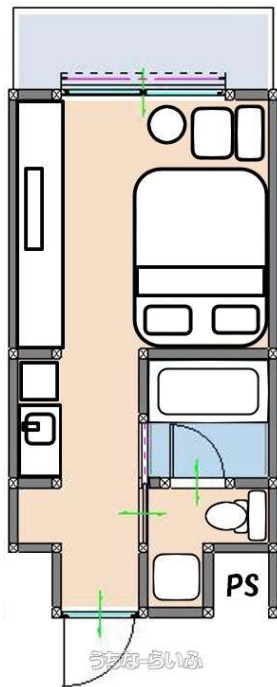

日当たり良好！！那覇空港から車で約10分！！瀬長島へ向かう国道331線沿い！！旧ビジネスホテルが本物件☆

【設備・こだわり条件】:給湯,バス/トイレ別,ユニットバス,浴槽,冷房,暖房,テレビ,家具/家電付き,TVモニター付インターホン,オートロック,エレベーター,プロパンガス,インターネット対応,Wi-Fi

物件種別	賃貸アパート		
所在地	那覇市宮城1丁目		
家賃 (共益費)	6.2万円 (6,000円)		
間取	1DK	専有面積	-
間取り詳細	洋10 DK6		
敷金/礼金	3ヶ月/1ヶ月	保証金	1ヶ月
仲介手数料	1ヶ月		
その他費用	3.88万円	概算初期費用	-
料金備考	火災保険2年間33,000円。環境費/月3,300円。エアコン清掃積立費月1,650円(1年に1回清掃義務)、ウォシュレットレンタル毎月...		
物件名	ホワイトテラス那覇宮城		
所在階/階数	5階(6階建)	部屋番号	505号
築年月	-	ペット	可
建物構造	RC(鉄筋コンクリート造)		
契約期間	定期借家契約	更新料	2.2万円
入居	相談	取引	専属専任媒介
保証会社	利用可		
学校区	-		
交通	-		
駐車場	1台18,000円 並列・2台目18,000円		
物件備考	那覇空港から車で約10分！！瀬長島へ向かう国道331線沿い！！...		