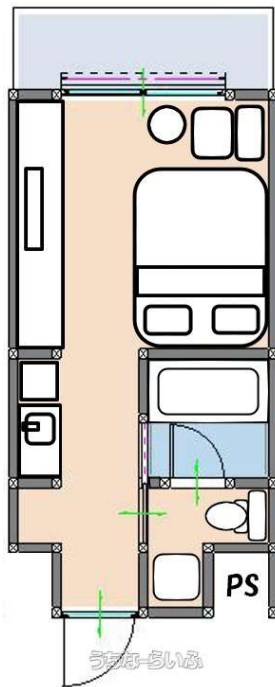

日当たり良好！！那覇空港から車で約10分！！瀬長島へ向かう国道331線沿い！！旧ビジネスホテルが本物件☆

【設備・こだわり条件】:給湯,バス/トイレ別,ユニットバス,浴槽,独立洗面所,冷房,洗濯機,冷蔵庫,テレビ,インターホン,TVモニタ付インターホン,オートロック,室内洗濯機置き場,エレベーター,プロパンガス,Wi-Fi,インターネット無料,ゴミ毎日OK,海が見える,日当たりよし,眺望よし,外国人入居可【設備備考】:※コンロは無いです…1`メツガ1m(_ _) m

物件種別	賃貸アパート		
所在地	那覇市宮城1丁目		
家賃 (共益費)	6.3万円 (6,000円)		
間取	1DK	専有面積	-
間取り詳細	洋8 DK4		
敷金/礼金	3ヶ月/2ヶ月	保証金	ナシ
仲介手数料	1ヶ月		
その他費用	3.88万円	概算初期費用	-
料金備考	火災保険2年間33,000円。環境費/月3,300円。エアコン清掃積立費月1,650円(1年に1回清掃義務)、ウォシュレットレンタル毎月...		
物件名	ホワイトテラス那覇宮城		
所在階/階数	6階(6階建)	部屋番号	607号
築年月	2017年08月(築8年)	ペット	可
建物構造	RC(鉄筋コンクリート造)		
契約期間	定期借家契約(2年)	更新料	2.2万円
入居	相談	取引	専属専任媒介
保証会社	利用可		
学校区	-		
交通	【モノレール】赤嶺駅:徒歩約16分		
駐車場	1台18,000円 並列		
物件備考	那覇空港から車で約10分！！瀬長島へ向かう国道331線沿い！！...		

更新日: 2026/05/28 公開期限: 2026/06/10

スマホで物件を見る

株式会社ツイン

〒901-0306 沖縄県糸満市西崎町 5-6-27

沖縄県知事(1)第5509号

TEL 098-895-7050

営業時間: 10:00~17:00

定休日: 土曜・日曜・祝祭日