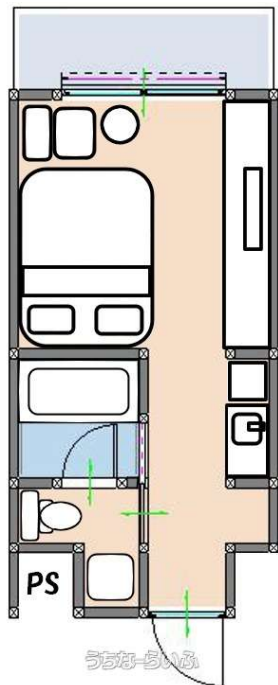

日当たり良好！！那覇空港から車で約10分！！瀬長島へ向かう国道331線沿い！！旧ビジネスホテルが本物件☆

【設備・こだわり条件】:給湯,バス/トイレ別,ユニットバス,浴槽,独立洗面所,冷房,洗濯機,冷蔵庫,テレビ,インターフォン,TVモニタ付インターホン,オートロック,室内洗濯機置き場,エレベーター,プロパンガス,Wi-Fi,インターネット無料,ゴミ毎日OK,海が見える,日当たりよし,眺望よし,外国人入居可【設備備考】:※コンロは無いです…1`メツガ1m(_ _) m

物件種別	賃貸アパート		
所在地	那覇市宮城1丁目		
家賃 (共益費)	6.3万円 (6,000円)		
間取	1DK	専有面積	-
間取り詳細	洋8 DK4		
敷金/礼金	3ヶ月/2ヶ月	保証金	ナシ
仲介手数料	6.49万円		
その他費用	3.88万円	概算初期費用	-
料金備考	火災保険2年間33,000円。環境費/月3,300円。エアコン清掃積立費月1,650円(1年に1回清掃義務)、ウォシュレットレンタル毎月...		
物件名	ホワイトテラス那覇宮城		
所在階/階数	6階(6階建)	部屋番号	606号
築年月	-	ペット	可
建物構造	RC(鉄筋コンクリート造)		
契約期間	定期借家契約(2年)	更新料	2.2万円
入居	相談	取引	専属専任媒介
保証会社	利用可 保証会社・保証人不要☆初期費用の分割も相談のっちゃい...		
学区	-		
交通	【モノレール】赤嶺駅:徒歩約16分		
駐車場	1台18,000円 並列 屋内		
物件備考	那覇空港から車で約10分！！瀬長島へ向かう国道331線沿い！！...		

更新日: 2026/05/28 公開期限: 2026/06/10

スマホで物件を見る

株式会社ツイン

〒901-0306 沖縄県糸満市西崎町 5-6-27

沖縄県知事(1)第5509号

TEL 098-895-7050

営業時間: 10:00~17:00

定休日: 土曜・日曜・祝祭日