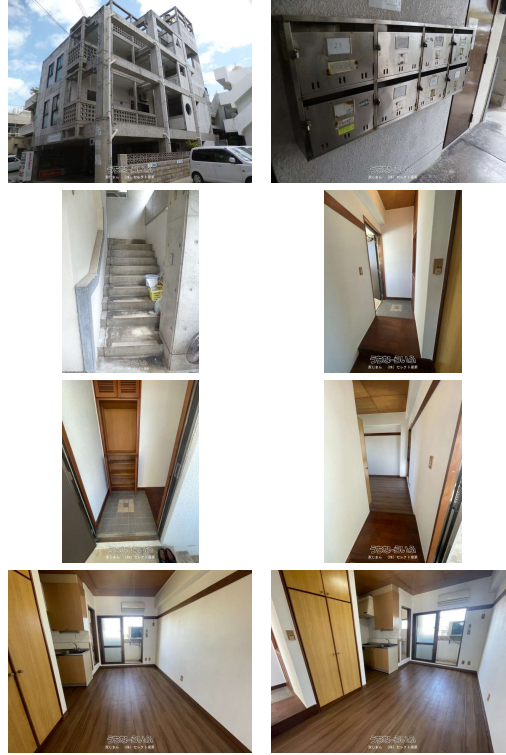

単身者向け(^^)エアコン付き☆周辺にはコンビニ・スーパー・飲食店などがあり生活便利な立地です♪お問い合わせは098-851-7700まで…☆是非ご紹介させていただきます!(^^)!

【設備・こだわり条件】:オール洋間,シューズボックス,角部屋

物件種別	賃貸アパート		
所在地	那覇市曙1丁目		
家賃 (共益費)	3.5万円 (1,000円)		
間取	1K	専有面積	20.66m <sup>2</sup> 6.25坪
間取り詳細	洋8 K1.5		
敷金/礼金	ナシ/ナシ	保証金	ナシ
仲介手数料	1.1ヶ月		
その他費用	-	概算初期費用	-
料金備考	-		
所在階/階数	4階(4階建)	部屋番号	401号
築年月	1989年05月(築37年)	ペット	不可
建物構造	RC(鉄筋コンクリート造)		
契約期間	定期借家契約(2年)	更新料	3.3万円
入居	相談	取引	仲介
保証会社	加入要		
学区	-		
交通	【バス停】曙小学校前:徒歩約5分		
駐車場	ナシ ※ごめんなさいm( )m		
物件備考	◇現況と異なる場合は現況を優先いたします。		