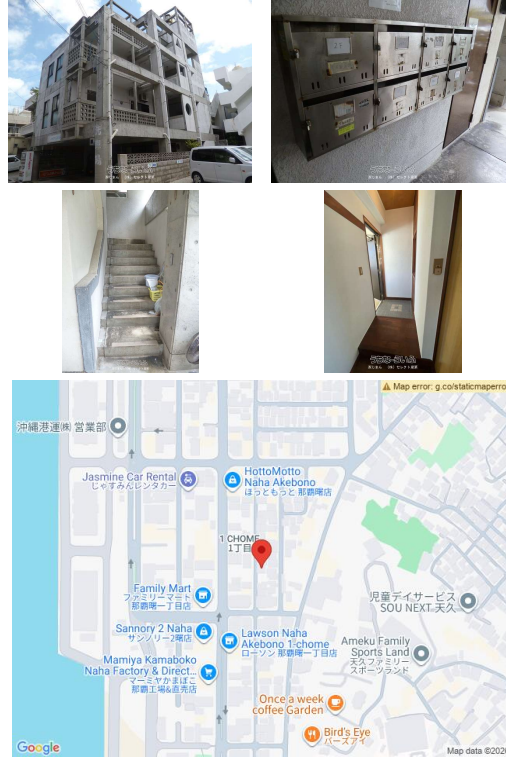

単身者向け(^^)エアコン付き☆周辺にはコンビニ・スーパー・飲食店などがあり生活便利な立地です♪お問い合わせは098-851-7700まで…☆是非ご紹介させていただきます!(^^)!

【設備・こだわり条件】:オール洋間,シューズボックス,角部屋

物件種別	賃貸アパート		
所在地	那覇市曙1丁目		
家賃 (共益費)	3.5万円 (1,000円)		
間取	1K	専有面積	20.66m ² 6.25坪
間取り詳細	洋8 K1.5		
敷金/礼金	ナシ/ナシ	保証金	ナシ
仲介手数料	1.1ヶ月		
その他費用	-	概算初期費用	-
料金備考	-		
所在階/階数	4階 (4階建)	部屋番号	401号
築年月	1989年05月(築37年)	ペット	不可
建物構造	RC (鉄筋コンクリート造)		
契約期間	定期借家契約 (2年)	更新料	3.3万円
入居	相談	取引	仲介
保証会社	加入要		
学区	-		
交通	【バス停】曙小学校前: 徒歩約5分		
駐車場	ナシ ※ごめんなさいm()m		
物件備考	◇現況と異なる場合は現況を優先いたします。		