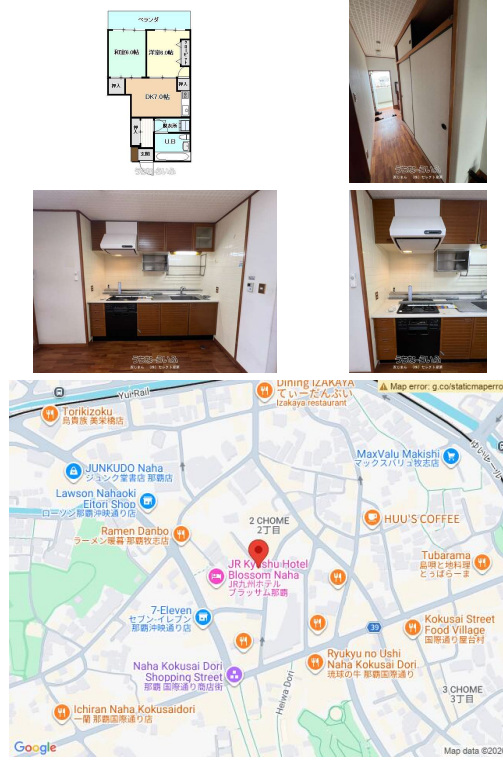

【内覧可能です!!】国際通りまで徒歩圏内!モノレール牧志駅徒歩8分♪安心のオートロック・ベランダからの眺望良しいつでも内覧対応可能です!

【設備・こだわり条件】:給湯,ガスコンロ,ユニットバス,浴槽,室内洗濯機置き場,エレベーター,都市ガス,駐輪場

スマホで物件を見る

家じまん (株) セレクト産業

〒901-1117 沖縄県南風原町津嘉山 492-3

沖縄県知事番号 (2) 4800

<https://www.e-uchina.net/bukken/jukyo/r-7325-2260304-0514/detail.html>

うちなーらいつ物件番号:r-7325-2260304-0514 図面出力日:2026/03/24

物件種別	賃貸マンション		
所在地	那覇市牧志2丁目		
家賃 (共益費)	12万円 (ナシ)		
間取	2DK	専有面積	41.11m ² 12.43坪
間取り詳細	洋6 和6 DK7		
敷金/礼金	1ヶ月/1ヶ月	保証金	ナシ
仲介手数料	1.1ヶ月		
その他費用	-	概算初期費用	-
料金備考	-		
物件名	タカラマンションマキシー1		
所在階/階数	10階 (14階建)	部屋番号	1002号
築年月	1984年07月(築41年)	ペット	不可
建物構造	SRC (鉄骨鉄筋コンクリート造)		
契約期間	定期借家契約 (2年)	更新料	1.1万円
入居	相談	取引	専任媒介
保証会社	加入要 全保連 (株) : 初回総賃料50%をお支払い。◇保証...		
学区	-		
交通	【モノレール】美栄橋駅: 徒歩約8分 【バス停】てんぶす前: 徒歩約3分		
駐車場	ナシ ※近隣コインパーキング有・駐輪場・自転車500円・オートバイ1,000円 (要確認)		
物件備考	※現況と異なる場合は現況を優先いたします。		