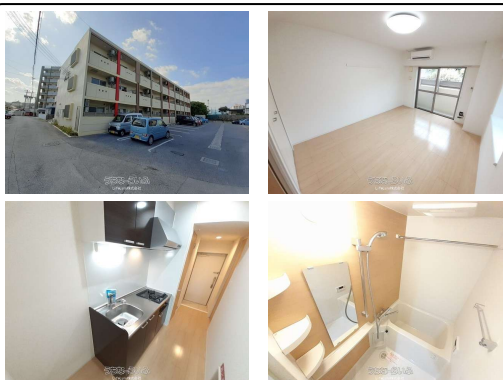

【即日入居可】【内覧可能】読谷のジョニー・デップこと、比嘉があなたの為にお部屋探しをお手伝いさせていただきます☆気になる方は読谷の「ジョニー・デップ」こと、比嘉までお電話ください☆ご連絡お待ちしております☆

【設備・こだわり条件】：給湯,ガスコンロ,システムキッチン,バス/トイレ別,浴槽,独立洗面所,温水洗浄便座,冷房,暖房,インターフォン,TVモニターインターホン,オートロック,室内洗濯機置き場,出窓,オール洋間,プロパンガス,B S,インターネット対応,インターネット無料,シューズボックス,角部屋,保証人不要,外国人入居可

物件種別	賃貸マンション		
所在地	浦添市牧港4丁目		
家賃 (共益費)	6.1万円 (2,900円)		
間取	1K	専有面積	30.79m² 9.31坪
間取り詳細	洋8.5 K2.6		
敷金/礼金	ナシ/10.1万円	保証金	ナシ
仲介手数料	1ヶ月		
その他費用	-	概算初期費用	-
料金備考	・保証委託料 契約時：22,000円 月額：賃料総額の2.2%・月額保証委託料：1,449円・契約時に退去時のクリーニング費として、...		
物件名	アビタシオン・ジェルメ		
所在階/階数	1階(3階建)	部屋番号	110号
築年月	2017年09月(築8年)		ペット
建物構造	RC(鉄筋コンクリート造)		
契約期間	2年更新	更新料	2.2万円
入居	相談	取引	仲介
保証会社	-		
学区	-		
交通	【バス停】宇地泊: 徒歩約9分		
駐車場	1台3,300円		
物件備考	【即日入居可】【内覧可能】読谷のジョニー・デップこと、比嘉があ...		

更新日：2026/07/06 公開期限：2026/07/19

スマホで物件を見る

LifeLulu株式会社
〒904-0313 沖縄県読谷村大湾 356 A棟2階
沖縄県知事免許(2)第4772号

TEL 098-988-5081

営業時間：10:00~18:00

定休日：土日、祝祭日、お盆、GW、年末年始