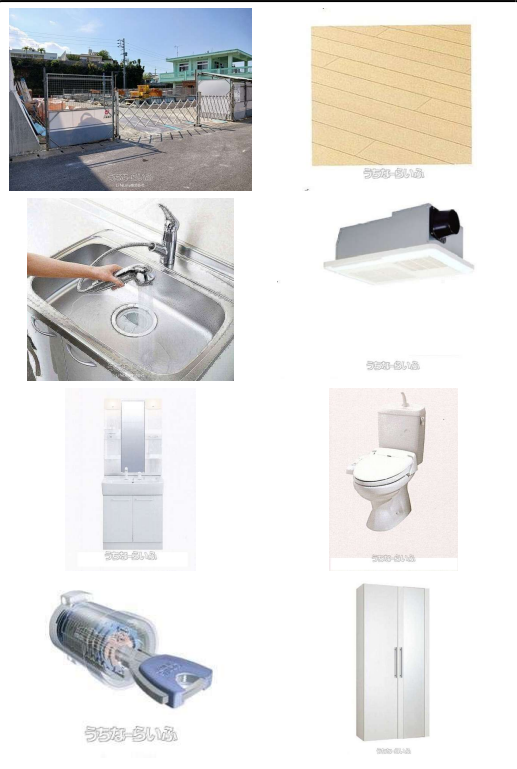

【7月上旬入居可】【モデルルーム内覧可能】読谷のジョニー・デップこと、比嘉があなたの為にお部屋探しをお手伝いさせていただきます☆気になる方は読谷の「ジョニー・デップ」こと、比嘉までお電話ください☆

【設備・こだわり条件】:給湯,IHコンロ,システムキッチン,バス/トイレ別,浴槽,独立洗面所,温水洗浄便座,冷房,暖房,室内洗濯機置き場,オール洋間,宅配ボックス,プロパンガス,B S,インターネット対応,インターネット無料,ウォークインクローゼット,シューズボックス,床下収納,南向き部屋,駐輪場,保証人不要,外国人入居可