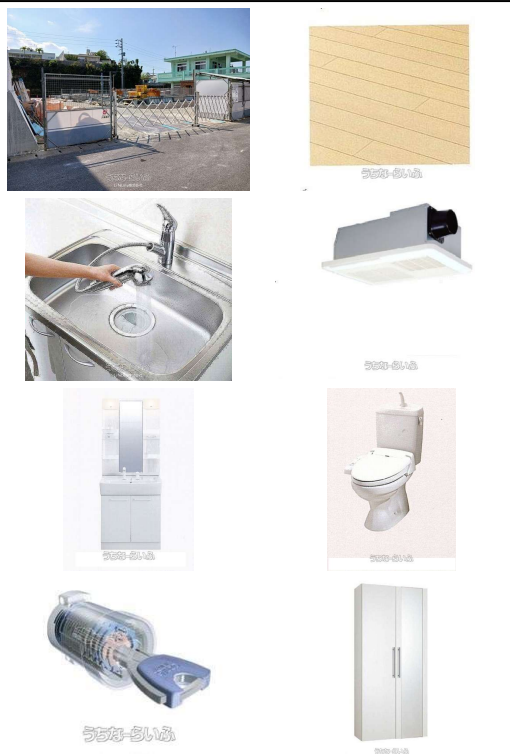

【7月上旬入居可】【モデルルーム内覧可能】読谷のジョニー・デップこと、比嘉があなたの為にお部屋探しをお手伝いさせていただきます☆気になる方は読谷の「ジョニー・デップ」こと、比嘉までお電話ください☆

【設備・こだわり条件】:給湯,IHコンロ,システムキッチン,バス/トイレ別,浴槽,独立洗面所,温水洗浄便座,冷房,暖房,室内洗濯機置き場,オール洋間,宅配ボックス,プロパンガス,B S,インターネット対応,インターネット無料,ウォークインクローゼット,シューズボックス,床下収納,南向き部屋,駐輪場,保証人不要,外国人入居可