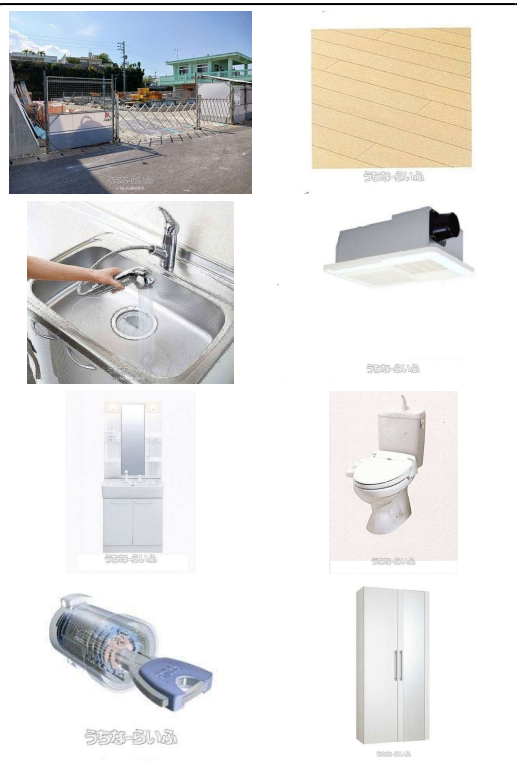

【7月上旬入居可】【モデルルーム内覧可能】読谷のジョニー・デップこと、比嘉があなたの為にお部屋探しをお手伝いさせていただきます☆気になる方は読谷の「ジョニー・デップ」こと、比嘉までお電話ください☆

【設備・こだわり条件】:給湯,IHコンロ,システムキッチン,バス/トイレ別,浴槽,独立洗面所,温水洗浄便座,冷房,暖房,室内洗濯機置き場,オール洋間,宅配ボックス,プロパンガス,B S,インターネット対応,インターネット無料,ウォークインクローゼット,シューズボックス,床下収納,南向き部屋,駐輪場,保証人不要,外国人入居可