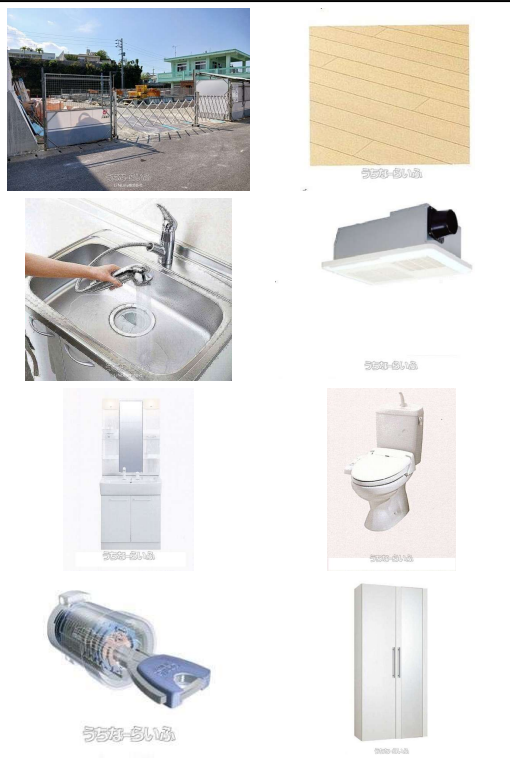

【7月上旬入居可】【モデルルーム内覧可能】読谷のジョニー・デップこと、比嘉があなたの為にお部屋探しをお手伝いさせていただきます☆気になる方は読谷の「ジョニー・デップ」こと、比嘉までお電話ください☆

【設備・こだわり条件】:給湯,IHコンロ,システムキッチン,バス/トイレ別,浴槽,独立洗面所,温水洗浄便座,冷房,暖房,室内洗濯機置き場,オール洋間,宅配ボックス,プロパンガス,B S,インターネット対応,インターネット無料,ウォークインクローゼット,シューズボックス,床下収納,南向き部屋,駐輪場,保証人不要,外国人入居可