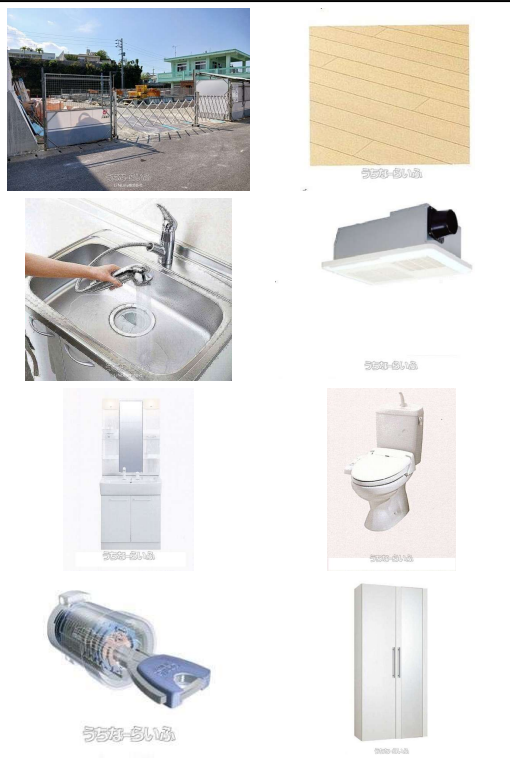

【7月上旬入居可】【モデルルーム内覧可能】読谷のジョニー・デップこと、比嘉があなたの為にお部屋探しをお手伝いさせていただきます☆気になる方は読谷の「ジョニー・デップ」こと、比嘉までお電話ください☆

【設備・こだわり条件】:給湯,IHコンロ,システムキッチン,バス/トイレ別,浴槽,独立洗面所,温水洗浄便座,冷房,暖房,室内洗濯機置き場,オール洋間,宅配ボックス,プロパンガス,B S,インターネット対応,インターネット無料,ウォークインクローゼット,シューズボックス,床下収納,角部屋,南向き部屋,駐輪場,保証人不要,外国人入居可