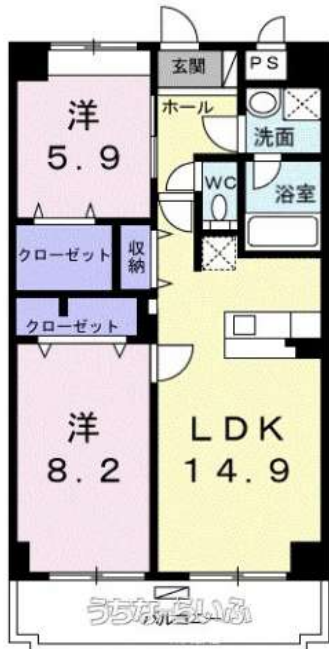

【即日入居可】【内覧可能】読谷のジョニー・デップこと、比嘉があなたの為にお部屋探しをお手伝いさせていただきます☆気になる方は読谷の「ジョニー・デップ」こと、比嘉までお電話ください☆ご連絡お待ちしております☆

【設備・こだわり条件】:給湯,ガスコンロ,システムキッチン,バス/トイレ別,浴槽,独立洗面所,温水洗浄便座,冷房,暖房,インターフオン,TVモニター付インターホン,オートロック,室内洗濯機置き場,オール洋間,エレベーター,プロパンガス,B S,インターネット対応,インターネット無料,シューズボックス,保証人不要,外国人入居可

物件種別	賃貸マンション		
所在地	浦添市伊祖3丁目		
家賃 (共益費)	10.5万円 (4,100円)		
間取	2LDK	専有面積	66.58m² 20.14坪
間取り詳細	洋5.9 洋8.2 LDK14.9		
敷金/礼金	ナシ/16.5万円	保証金	ナシ
仲介手数料	1ヶ月		
その他費用	-	概算初期費用	-
料金備考	・保証委託料 契約時: 22,000円 月額: 賃料総額の2.2%・月額保証委託料: 2,540円・契約時に退去時のクリーニング費として...		
物件名	プランドールM		
所在階/階数	3階(6階建)	部屋番号	302号
築年月	2015年07月(築10年)		ペット
建物構造	RC(鉄筋コンクリート造)		
契約期間	2年更新	更新料	2.2万円
入居	即日	取引	仲介
保証会社	-		
学校区	-		
交通	【バス停】浅野浦: 徒歩約10分		
駐車場	1台4,400円		
物件備考	【即日入居可】【内覧可能】読谷のジョニー・デップこと、比嘉があ...		

更新日: 2026/05/13 公開期限: 2026/05/26

スマホで物件を見る

LifeLulu株式会社

〒904-0313 沖縄県読谷村大湾 356 A棟2階
沖縄県知事免許(2)第4772号

TEL 098-988-5081

営業時間: 10:00~18:00
定休日: 土日、お盆、GW、年末年始