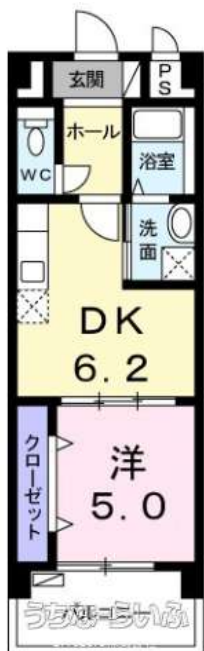

【5/31退去予定】【モデルルーム内覧可能】読谷のジョニー・デップこと、比嘉があなたの為にお部屋探しをお手伝いさせていただきます☆気になる方は読谷の「ジョニー・デップ」こと、比嘉までお電話ください☆ご連絡お待ちしております☆

【設備・こだわり条件】:給湯,ガスコンロ,システムキッチン,バス/トイレ別,浴槽,独立洗面所,温水洗浄便座,冷房,暖房,インターフォン,TVモニタ付インターホン,オートロック,室内洗濯機置き場,オール洋間,エレベーター,宅配ボックス,プロパンガス,B S,シューズボックス,駐輪場,保証人不要,外国人入居可

物件種別	賃貸マンション		
所在地	那覇市おもろまち4丁目		
家賃 (共益費)	7.6万円 (3,500円)		
間取	1DK	専有面積	31.79m <sup>2</sup> 9.62坪
間取り詳細	洋5 DK6.2		
敷金/礼金	ナシ/11.6万円	保証金	ナシ
仲介手数料	1ヶ月		
その他費用	-	概算初期費用	-
料金備考	・保証委託料 契約時: 22,000円 月額: 賃料総額の2.2%・月額保証委託料: 1,756円・契約時に退去時のクリーニング費として...		
物件名	イーストヒル		
所在階/階数	5階 (10階建)	部屋番号	504号
築年月	2017年03月(築9年)		ペット
建物構造	RC (鉄筋コンクリート造)		
契約期間	2年更新	更新料	2.2万円
入居	相談	取引	仲介
保証会社	-		
学区	-		
交通	【モノレール】おもろまち駅: 徒歩約4分		
駐車場	ナシ ※要確認		
物件備考	【5/31退去予定】【モデルルーム内覧可能】読谷のジョニー・デ...		