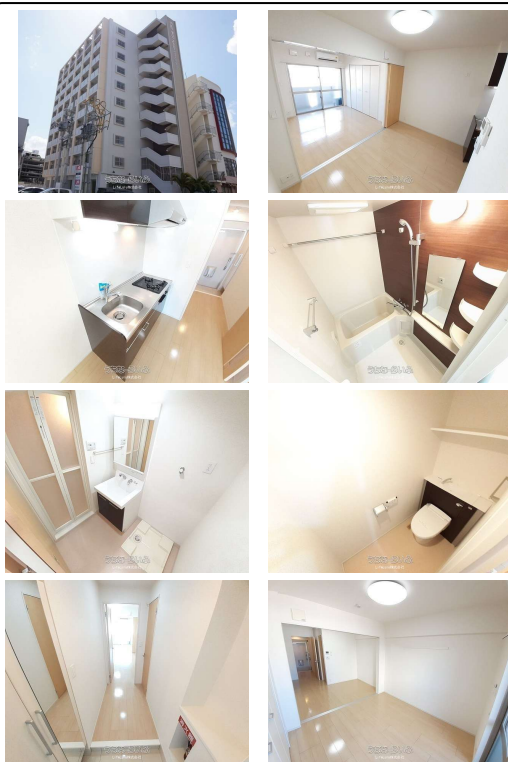

【5/31退去予定】【モデルルーム内覧可能】読谷のジョニー・デップこと、比嘉があなたの為にお部屋探しをお手伝いさせていただきます☆気になる方は読谷の「ジョニー・デップ」こと、比嘉までお電話ください☆ご連絡お待ちしております☆

【設備・こだわり条件】:給湯,ガスコンロ,システムキッチン,バス/トイレ別,浴槽,独立洗面所,温水洗浄便座,冷房,暖房,インターフォン,TVモニタ付インターホン,オートロック,室内洗濯機置き場,オール洋間,エレベーター,宅配ボックス,プロパンガス,B S,シューズボックス,駐輪場,保証人不要,外国人入居可

物件種別	賃貸マンション		
所在地	那覇市おもろまち4丁目		
家賃 (共益費)	7.6万円 (3,500円)		
間取	1DK	専有面積	31.79m <sup>2</sup> 9.62坪
間取り詳細	洋5 DK6.2		
敷金/礼金	ナシ/11.6万円	保証金	ナシ
仲介手数料	1ヶ月		
その他費用	-	概算初期費用	-
料金備考	・保証委託料 契約時: 22,000円 月額: 賃料総額の2.2%・月額保証委託料: 1,756円・契約時に退去時のクリーニング費として...		
物件名	イーストヒル		
所在階/階数	5階 (10階建)	部屋番号	504号
築年月	2017年03月(築9年)		ペット
建物構造	RC (鉄筋コンクリート造)		
契約期間	2年更新	更新料	2.2万円
入居	相談	取引	仲介
保証会社	-		
学区	-		
交通	【モノレール】おもろまち駅: 徒歩約4分		
駐車場	ナシ ※要確認		
物件備考	【5/31退去予定】【モデルルーム内覧可能】読谷のジョニー・デ...		