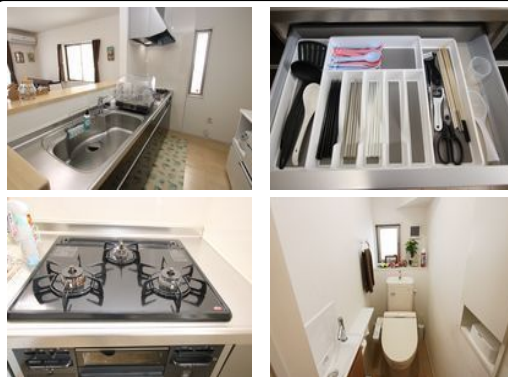

読谷村瀬名波マンスリー物件出ました！！！！ウィークリーでのご相談も可能になります！
気に入りましたら一度、民泊担当比嘉までご連絡下さい。こちらまで→080-6496-3224

【バス停】読谷バスターミナル／徒歩約5分

物件種別	賃貸マンスリー		
所在地	読谷村瀬名波		
家賃 (共益費)	16万円 (ナシ)		
間取	4LDK	専有面積	32.34坪 106.92m²
間取り詳細	和5.7洋6/9/7.2K16		
賃貸条件	敷 ナシ	礼 ナシ	保 ナシ
部屋番号		所在階	-
築年月	2017年09月(築3年)		
建物構造	木造		
入居	相談	契約期間	-
ペット		取引	仲介
学校区	渡慶次小学校・読谷中学校		
料金備考	-		
駐車場	3台無料		
物件備考	読谷村瀬名波マンスリー物件出ました！！！！ウィークリーでのご相談も可能になります！気に入りましたら一度、民泊担当比嘉までご連絡下さい。こちらまで→080-6496-32...		

設備・こだわり条件

給湯、ガスコンロ、対面式キッチン、システムキッチン、バス/トイレ別、浴槽、シャンプードレッサー、独立洗面所、温水洗浄便座、冷房、暖房、洗濯機、乾燥機、冷蔵庫、テレビ、家具/家電付き、インターフォン、TVモニタ付インターホン、室内洗濯機置き場、庭付き、BS、Wi-Fi、インターネット無料、シューズボックス、静かな場所

LifeLulu株式会社へのお問い合わせ

098-988-5081

※お問合せの際は、「うちなーらいふ」を見た！とお伝えください。

更新日：2020/12/02 公開期限：2020/12/15 <https://www.e-uchina.net/bukken/jukyo/r-7319-1200501-0001/detail.html>

LifeLulu株式会社

〒904-0313 読谷村大湾 356 A棟2階 営業時間：10:00～18:00

沖縄県知事免許(1)第4772号 定休日：日祝日、お盆、正月

うちなーらいふ