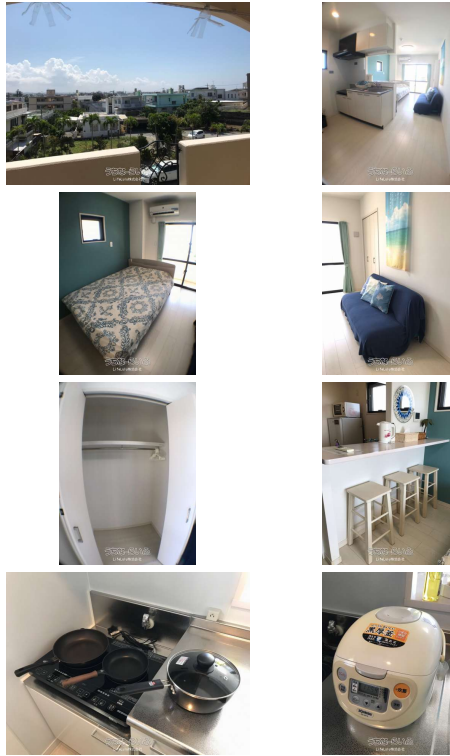

沖縄県の真ん中に位置する読谷村にあるマンスリー物件！！ 家具・家電など設備は充実！58号線からも近く、スーパーなども 近くにあります！便利な場所です！ベランダ側からの景色も気持ちよく、イベントがある日は・・・花火が見えるときも！！

【設備・こだわり条件】:給湯,IHコンロ,対面式キッチン,バス/トイレ別,ユニットバス,浴槽,シャンプードレッサー,冷房,暖房,洗濯機,乾燥機,冷蔵庫,家具/家電付き,インターフォン,オートロック,室内洗濯機置き場,オール洋間,プロパンガス,インターネット対応,Wi-Fi,インターネット無料,ウォークインクローゼット,シューズボックス,角部屋,日当たりよし,眺望よし,静かな場所,外国人入居可

スマホで物件を見る

LifeLulu株式会社

〒904-0313 沖縄県読谷村大湾 356 A棟2階

沖縄県知事免許(2)第4772号

物件種別	マンスリー・マンション		
所在地	読谷村大木		
家賃 (共益費)	9.5万円 (-)		
間取	1K	専有面積	26.12m ² 7.9坪
間取り詳細	洋7.5 K3		
敷金/礼金	ナシ/ナシ	保証金	3万円
仲介手数料	-		
その他費用	-	概算初期費用	-
料金備考	賃料95,000円 寝具類レンタル料込 光熱費1日1500円 清掃費1ヵ月当たり15000円 事務手数料1ヵ月当たり22000円		
物件名	RiRa House		
所在階/階数	3階 (3階建)	部屋番号	301号
築年月	2016年07月(築9年)	ペット	不可
建物構造	RC (鉄筋コンクリート造)		
契約期間	-	更新料	-
入居	相談	取引	専属専任媒介
保証会社	-		
学区	-		
交通	【バス停】大木バス停: 徒歩約9分		
駐車場	2台無料		
物件備考	・寝具・ガス衣類乾燥機・洗濯機・電気ポット・IHコンロ・冷...		