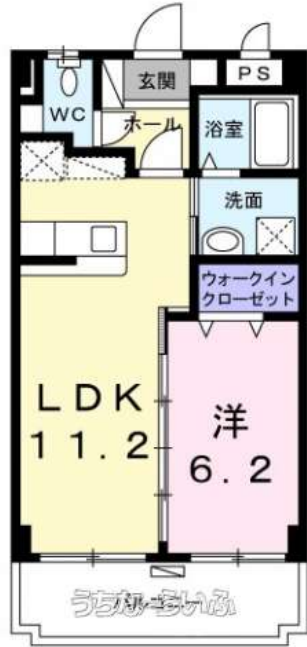

【6月上旬入居可能】【モデルルーム内覧可能】読谷のジョニー・デップこと、比嘉があなたの為にお部屋探しをお手伝いさせていただきます☆気になる方は読谷の「ジョニー・デップ」こと、比嘉までお電話ください☆

【設備・こだわり条件】:給湯,ガスコンロ,システムキッチン,バス/トイレ別,浴槽,独立洗面所,温水洗浄便座,冷房,暖房,インターフォン,TVモニタ付インターホン,オートロック,室内洗濯機置き場,オール洋間,宅配ボックス,プロパンガス,B S,インターネット対応,インターネット無料,ウオークインクローゼット,シューズボックス,南向き部屋,駐輪場,保証人不要,外国人入居可

物件種別	賃貸マンション		
所在地	北谷町桑江		
家賃 (共益費)	7.4万円 (3,300円)		
間取	1LDK	専有面積	42.13m <sup>2</sup> 12.74坪
間取り詳細	洋6.2 LDK11.2		
敷金/礼金	ナシ/2ヶ月	保証金	ナシ
仲介手数料	1ヶ月		
その他費用	-	概算初期費用	-
料金備考	・保証委託料 契約時: 22,000円 月額: 賃料総額の2.2%・月額保証委託料: 1,816円・契約時に退去時のクリーニング費として、...		
物件名	YAMATOII		
所在階/階数	1階(3階建)	部屋番号	103号
築年月	2015年04月(築11年)		ペット
建物構造	RC(鉄筋コンクリート造)		
契約期間	2年更新	更新料	-
入居	相談	取引	仲介
保証会社	-		
学区	-		
交通	-		
駐車場	1台3,300円		
物件備考	【6月上旬入居可能】【モデルルーム内覧可能】読谷のジョニー・デ...		