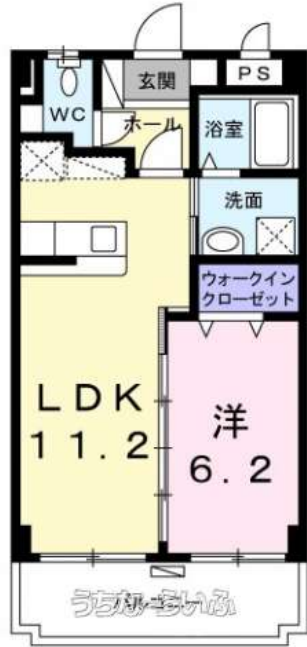

【6月上旬入居可能】【モデルルーム内覧可能】読谷のジョニー・デップこと、比嘉があなたの為にお部屋探しをお手伝いさせていただきます☆気になる方は読谷の「ジョニー・デップ」こと、比嘉までお電話ください☆

【設備・こだわり条件】:給湯,ガスコンロ,システムキッチン,バス/トイレ別,浴槽,独立洗面所,温水洗浄便座,冷房,暖房,インターフォン,TVモニター付インターホン,オートロック,室内洗濯機置き場,オール洋間,宅配ボックス,プロパンガス,B S,インターネット対応,インターネット無料,ウォークインクローゼット,シューズボックス,南向き部屋,駐輪場,保証人不要,外国人入居可

| | | | |
|-------------|--|--------|-------------------------------|
| 物件種別 | 賃貸マンション | | |
| 所在地 | 北谷町桑江 | | |
| 家賃 (共益費) | 7.4万円 (3,300円) | | |
| 間取 | 1LDK | 専有面積 | 42.13m ² 12.74坪 |
| 間取り詳細 | 洋6.2 LDK11.2 | | |
| 敷金/礼金 | ナシ/2ヶ月 | 保証金 | ナシ |
| 仲介手数料 | 1ヶ月 | | |
| その他費用 | - | 概算初期費用 | - |
| 料金備考 | ・保証委託料 契約時: 22,000円 月額: 賃料総額の2.2%・月額保証委託料: 1,816円・契約時に退去時のクリーニング費として、... | | |
| 物件名 | YAMATOII | | |
| 所在階/階数 | 1階(3階建) | 部屋番号 | 103号 |
| 築年月 | 2015年04月(築11年) | | ペット |
| 建物構造 | RC(鉄筋コンクリート造) | | |
| 契約期間 | 2年更新 | 更新料 | - |
| 入居 | 相談 | 取引 | 仲介 |
| 保証会社 | - | | |
| 学区 | - | | |
| 交通 | - | | |
| 駐車場 | 1台3,300円 | | |
| 物件備考 | 【6月上旬入居可能】【モデルルーム内覧可能】読谷のジョニー・デ... | | |