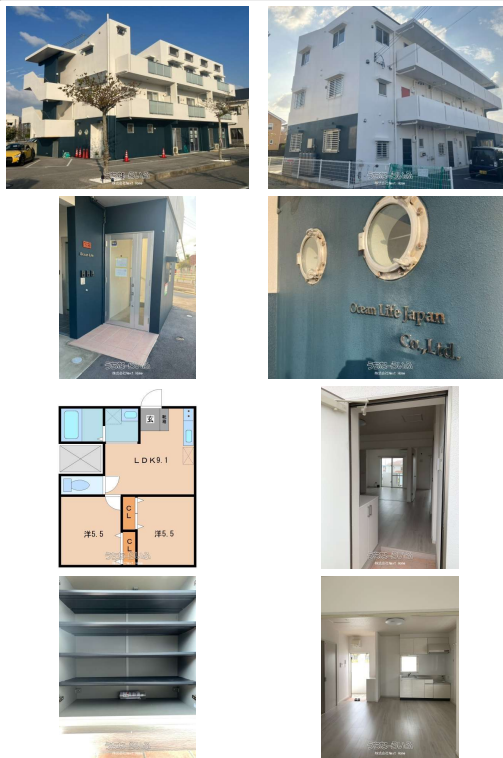

【人気の糸満市潮崎の閑静な住宅街に2LDK登場♪】 沖尚・興南通学にも送迎バス徒歩3分圏内通学利便と住環境を兼ね備えたこだわりのお部屋!!! 安心のセキュリティー×ペット相談可×海を感じるデザインレジデンス 南浜公園が近くで自然を感じながら暮らせる環境をお約束ネット無料ネットShopping...

【設備・こだわり条件】:給湯,バス/トイレ別,浴槽,独立洗面所,冷房,乾燥機,TVモニタ付インターホン,オートロック,室内洗濯機置き場,オール洋間,インターネット対応,インターネット無料,シューズボックス,角部屋,静かな場所

## 株式会社Next Home

〒901-2131 沖縄県浦添市牧港 2-36-3 カナヴィアルMII1F

沖縄県知事免許番号(2)第4743号

物件種別	賃貸アパート		
所在地	糸満市潮崎町3丁目		
家賃 (共益費)	7万円 (4,000円)		
間取	2LDK	専有面積	46.41m <sup>2</sup> 14.03坪
間取り詳細	洋5.5 洋5.5 LDK9.1		
敷金/礼金	1ヶ月/ナシ	保証金	ナシ
仲介手数料	1ヶ月		
その他費用	-	概算初期費用	-
料金備考	○衛生費:2,000円+税/月○安心ホ-ト:1,100円+税/月 ●火災保険:要加入●家賃保証会社:要加入●仲介手数料:(賃料+税)+...		
物件名	Ocean Life (オーシャンライフ)		
所在階/階数	2階(2階建)	部屋番号	203号
築年月	2020年06月(築5年)	ペット	相談
建物構造	RC(鉄筋コンクリート造)		
契約期間	定期借家契約(2年)	更新料	1ヶ月
入居	相談	取引	専属専任媒介
保証会社	加入要		
学区	-		
交通	-		
駐車場	1台4,400円 軽		
物件備考	-		